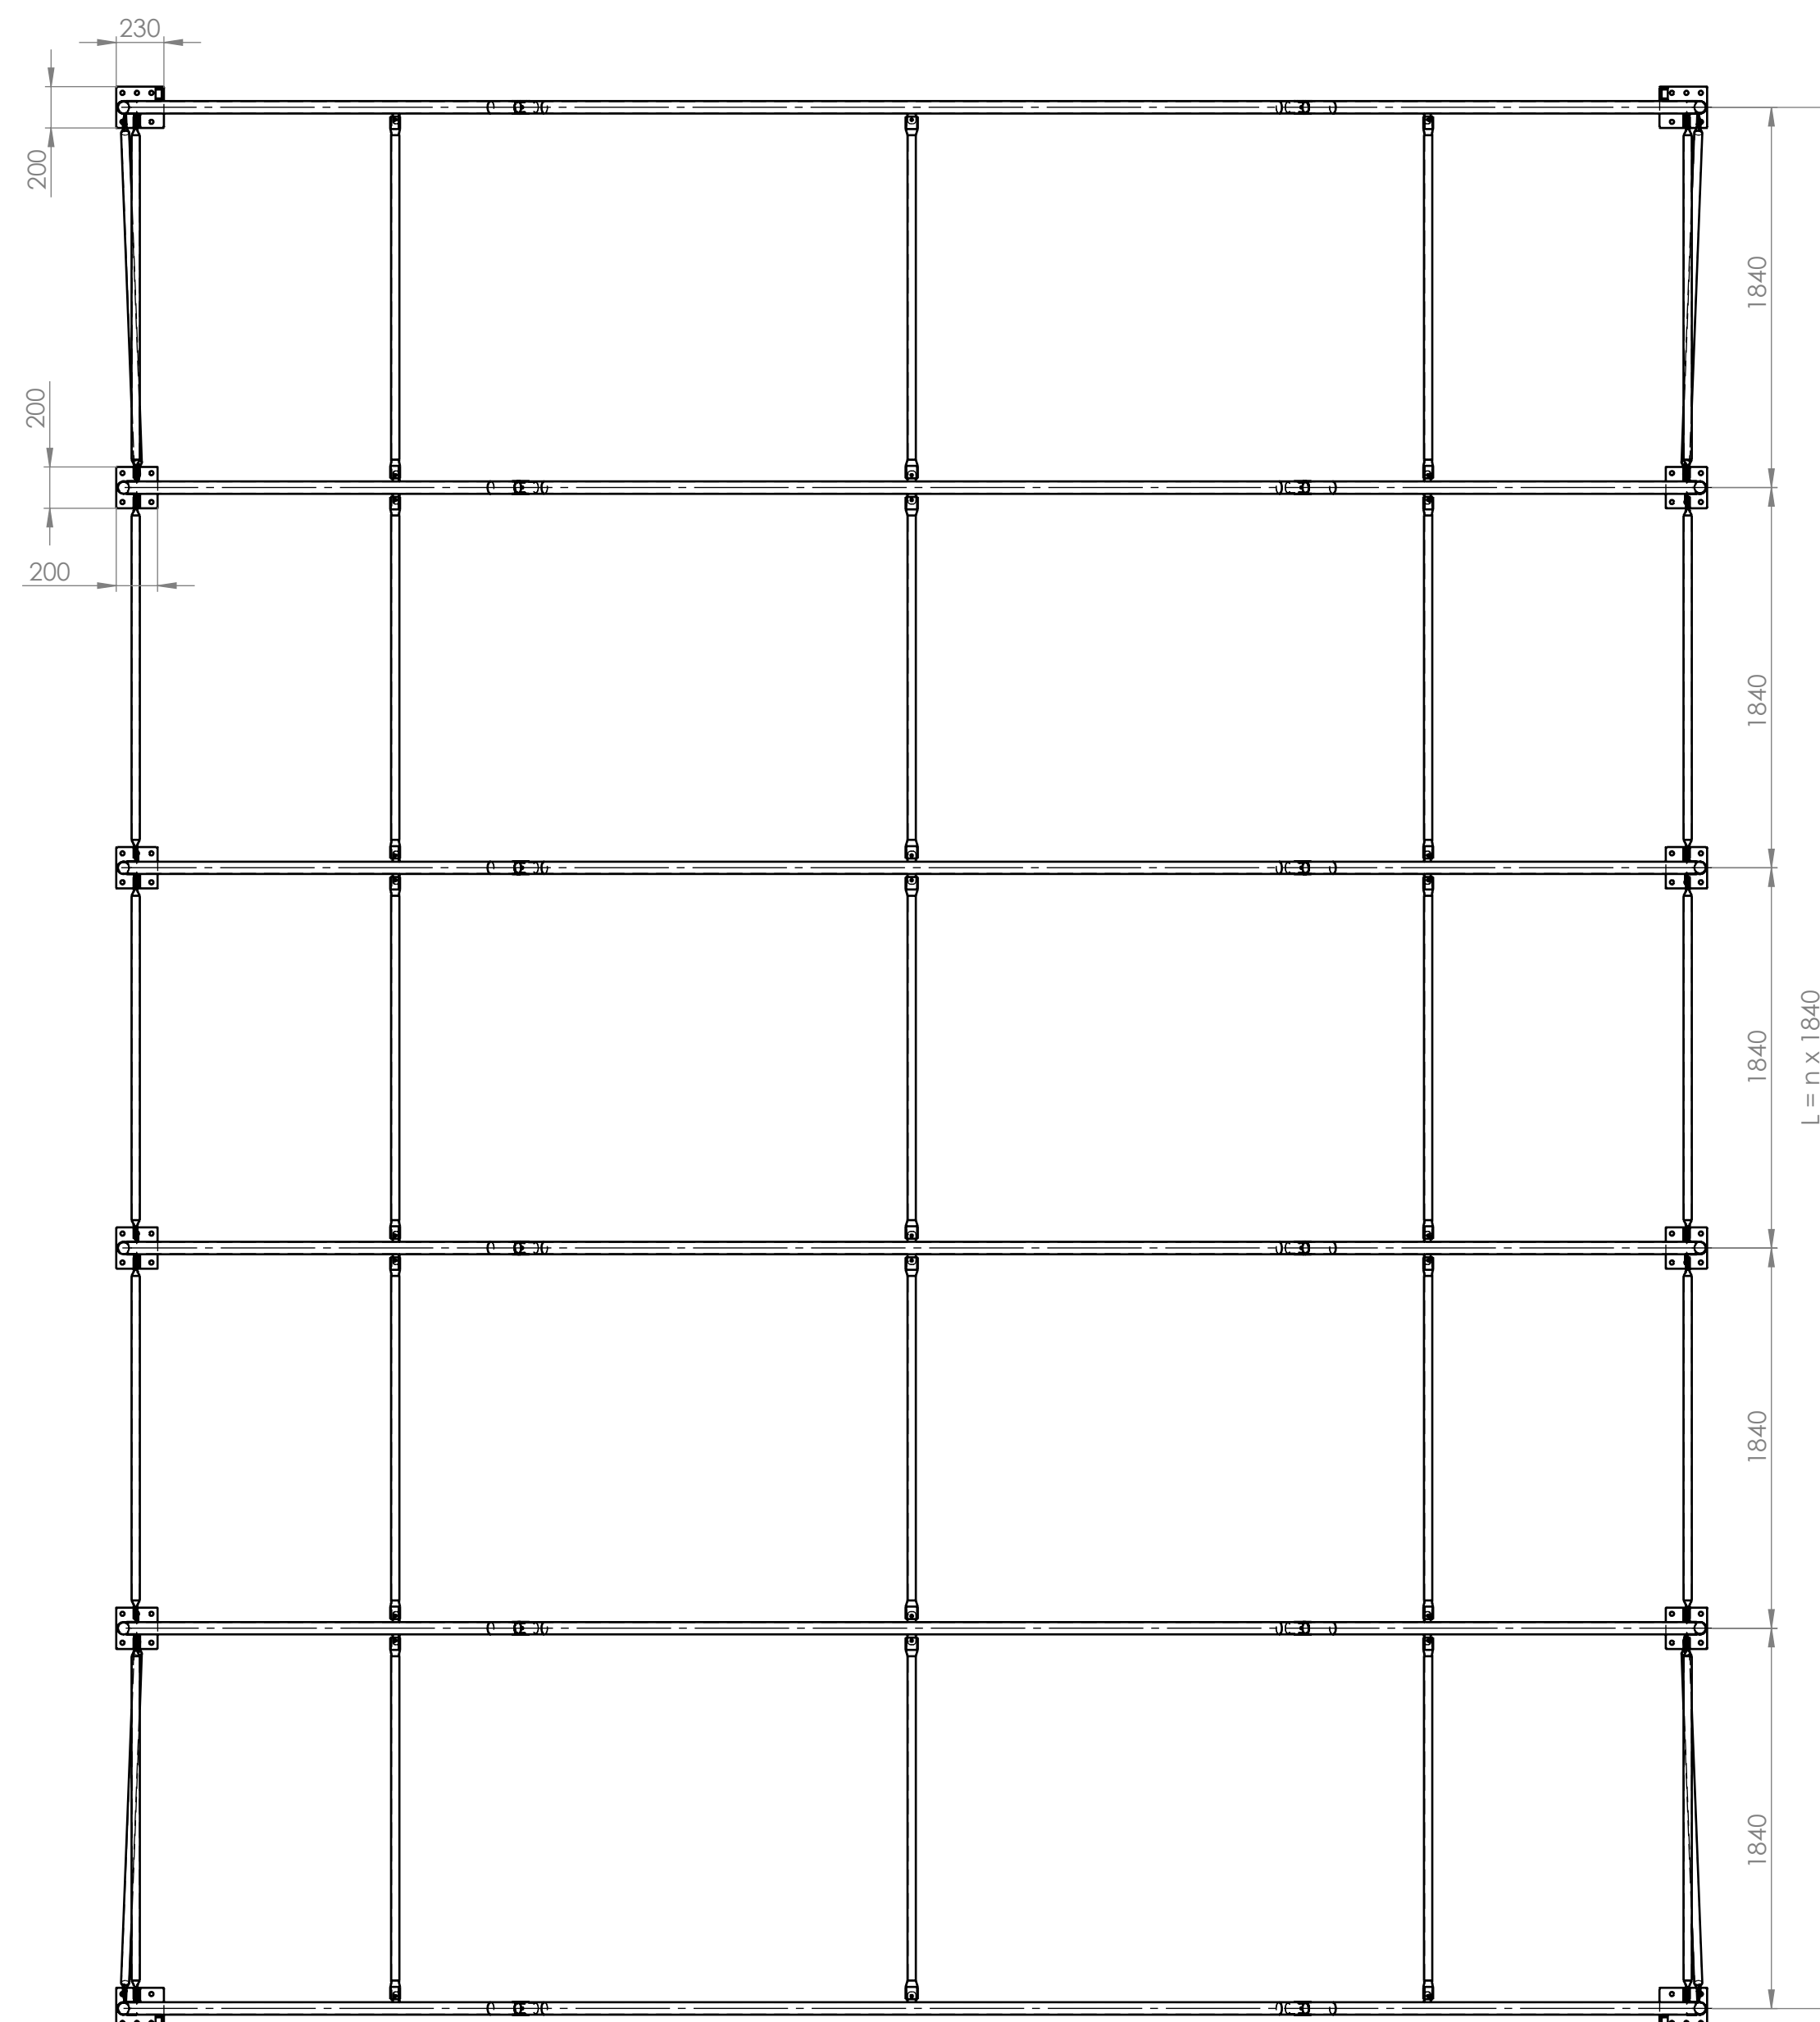

R25-14-zestaw

xewa

www.hale-plandekowe.pl