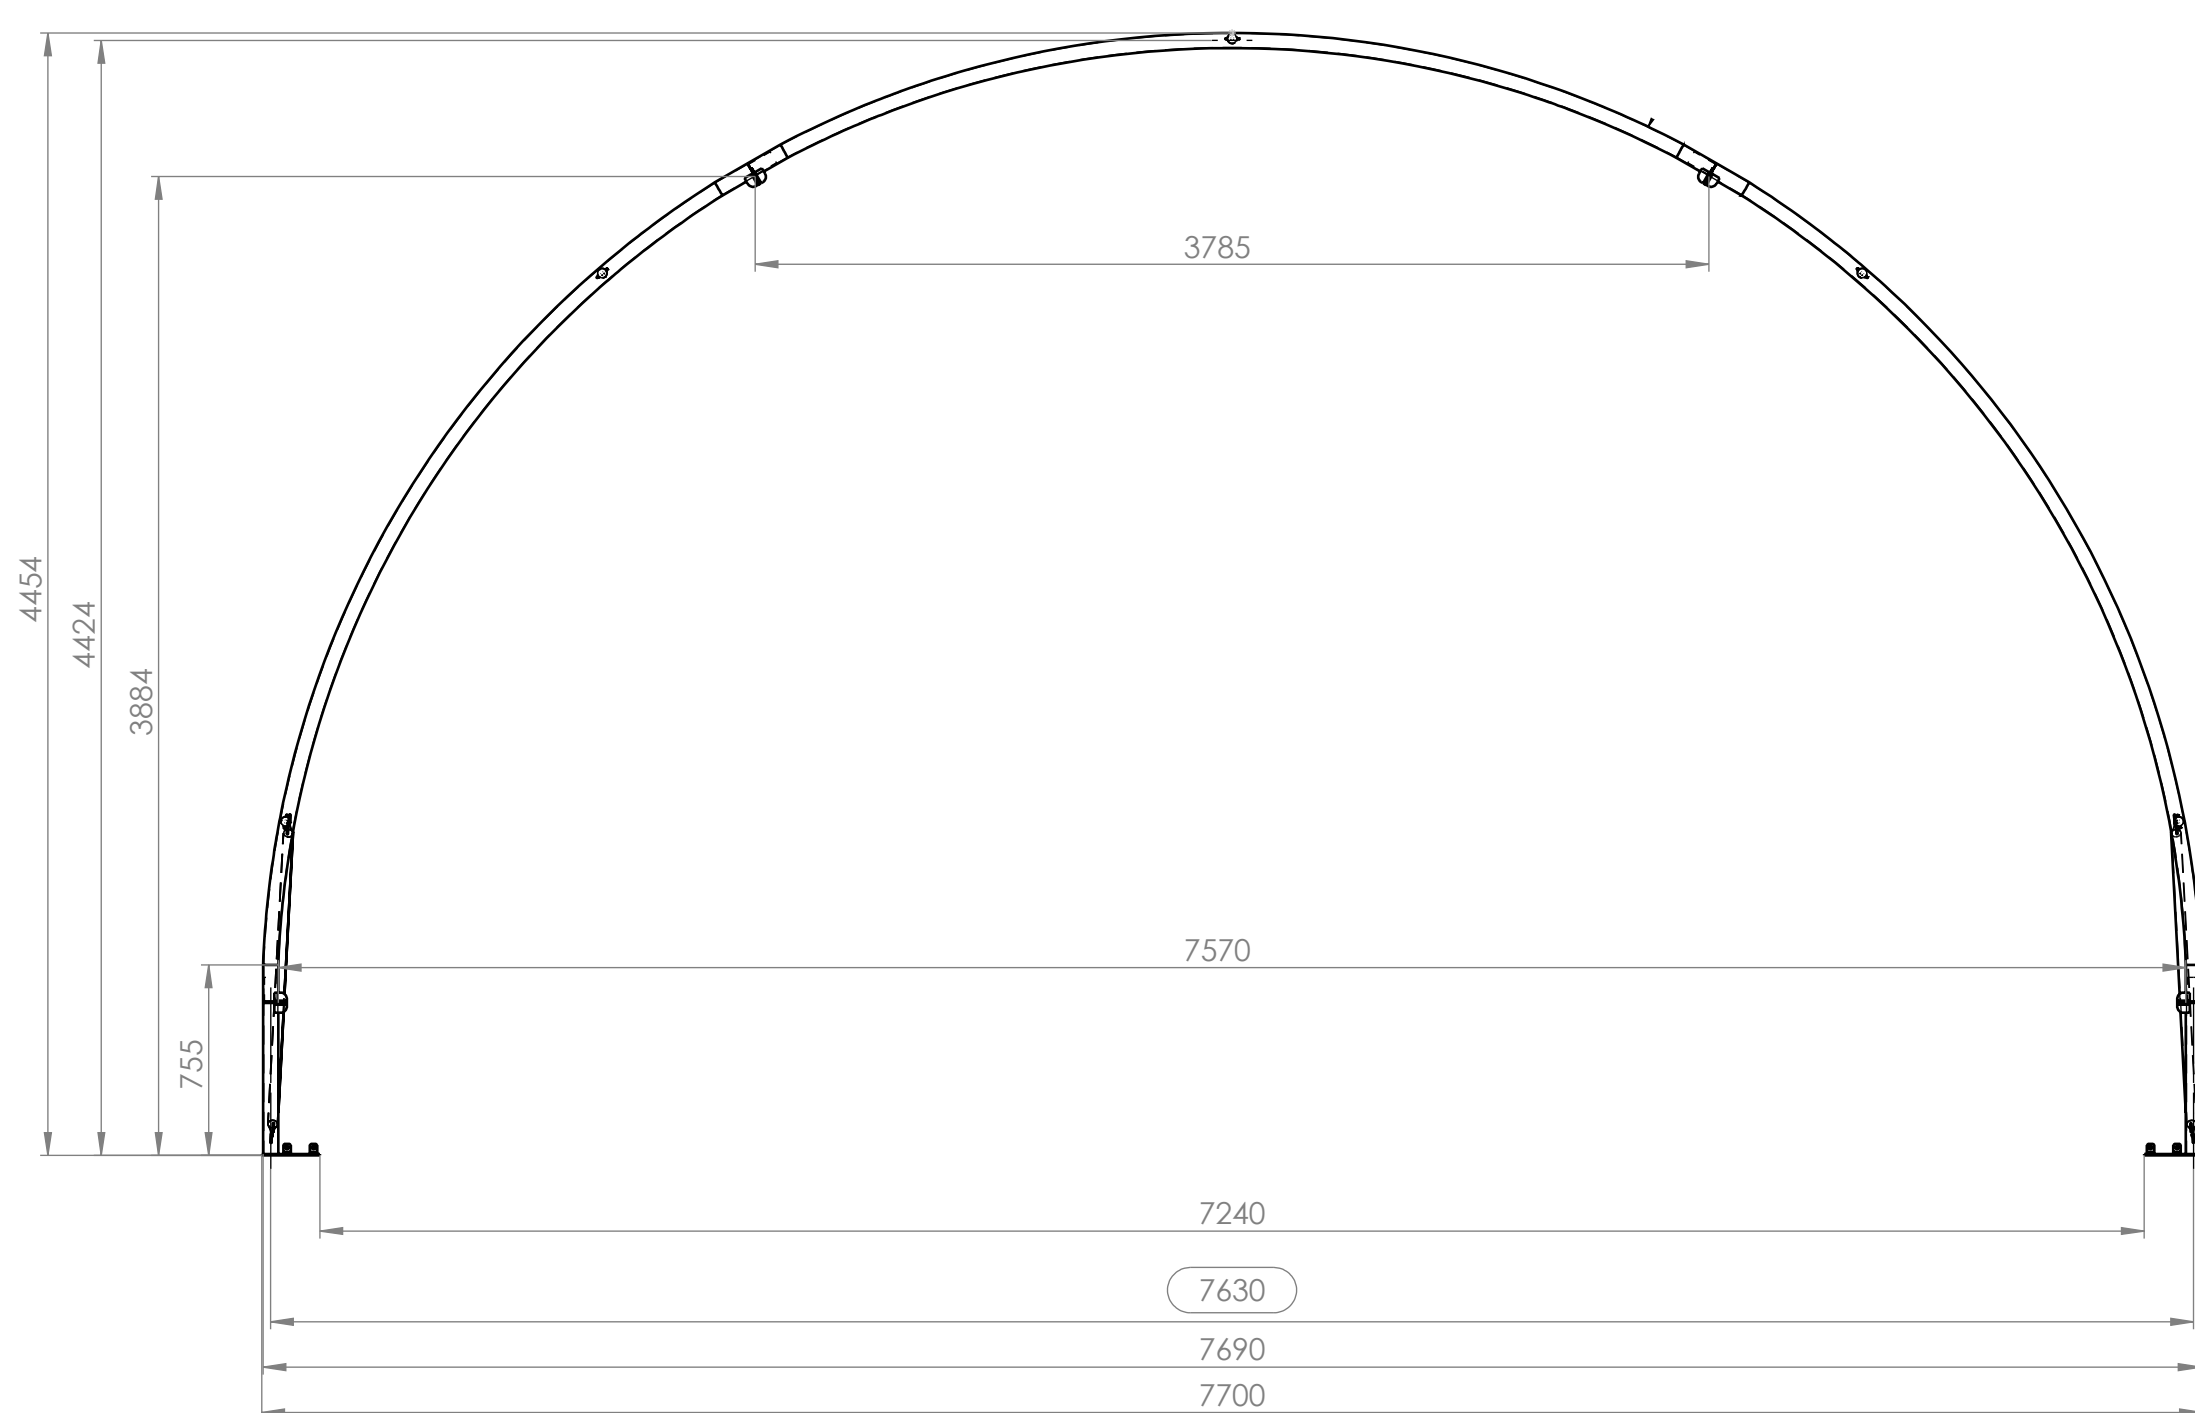

R25-14-zestaw

xewa

www.hale-plandekowe.pl