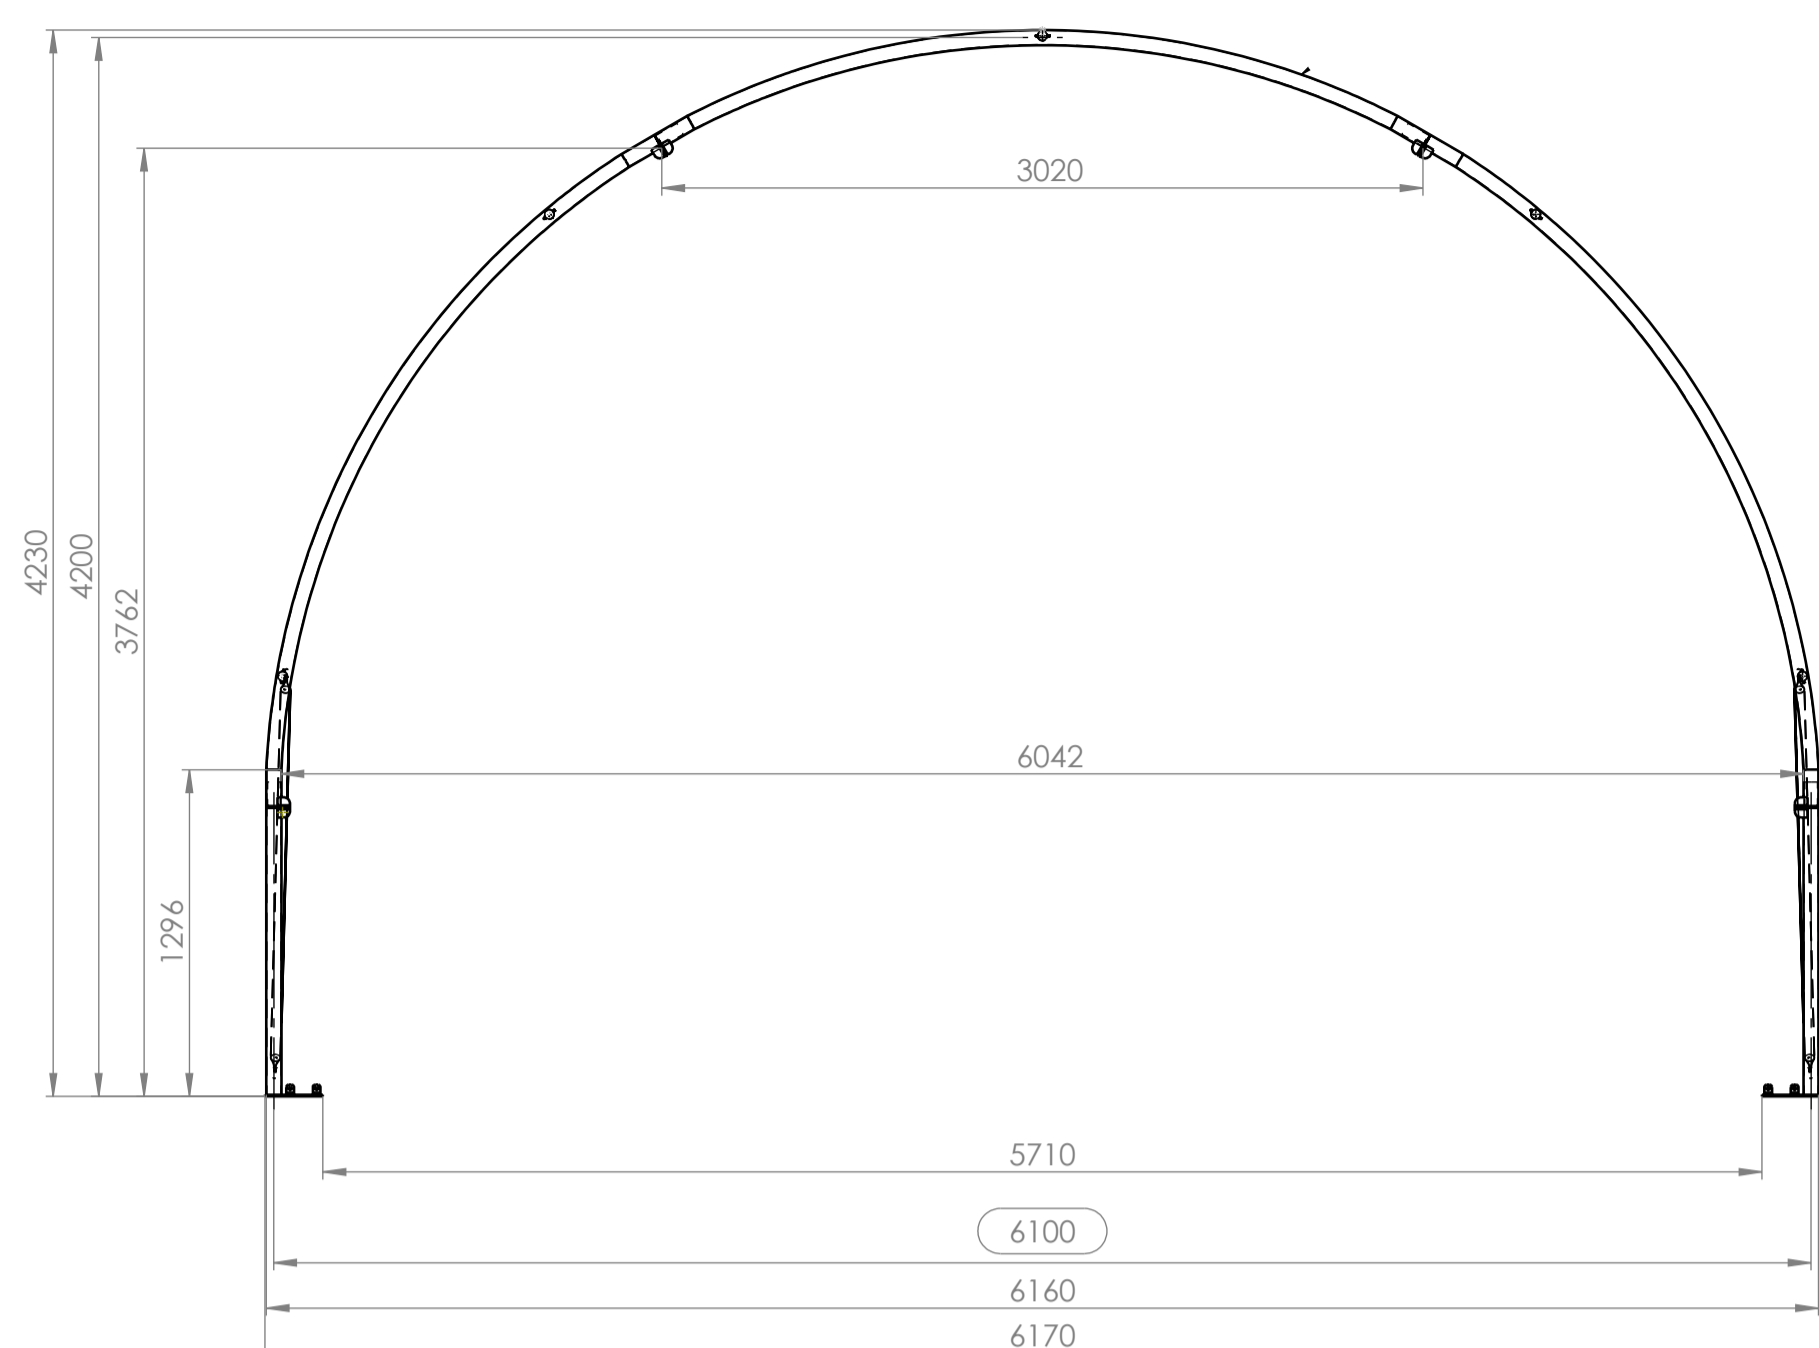

R20-14-zestaw

xewa

www.hale-plandekowe.pl