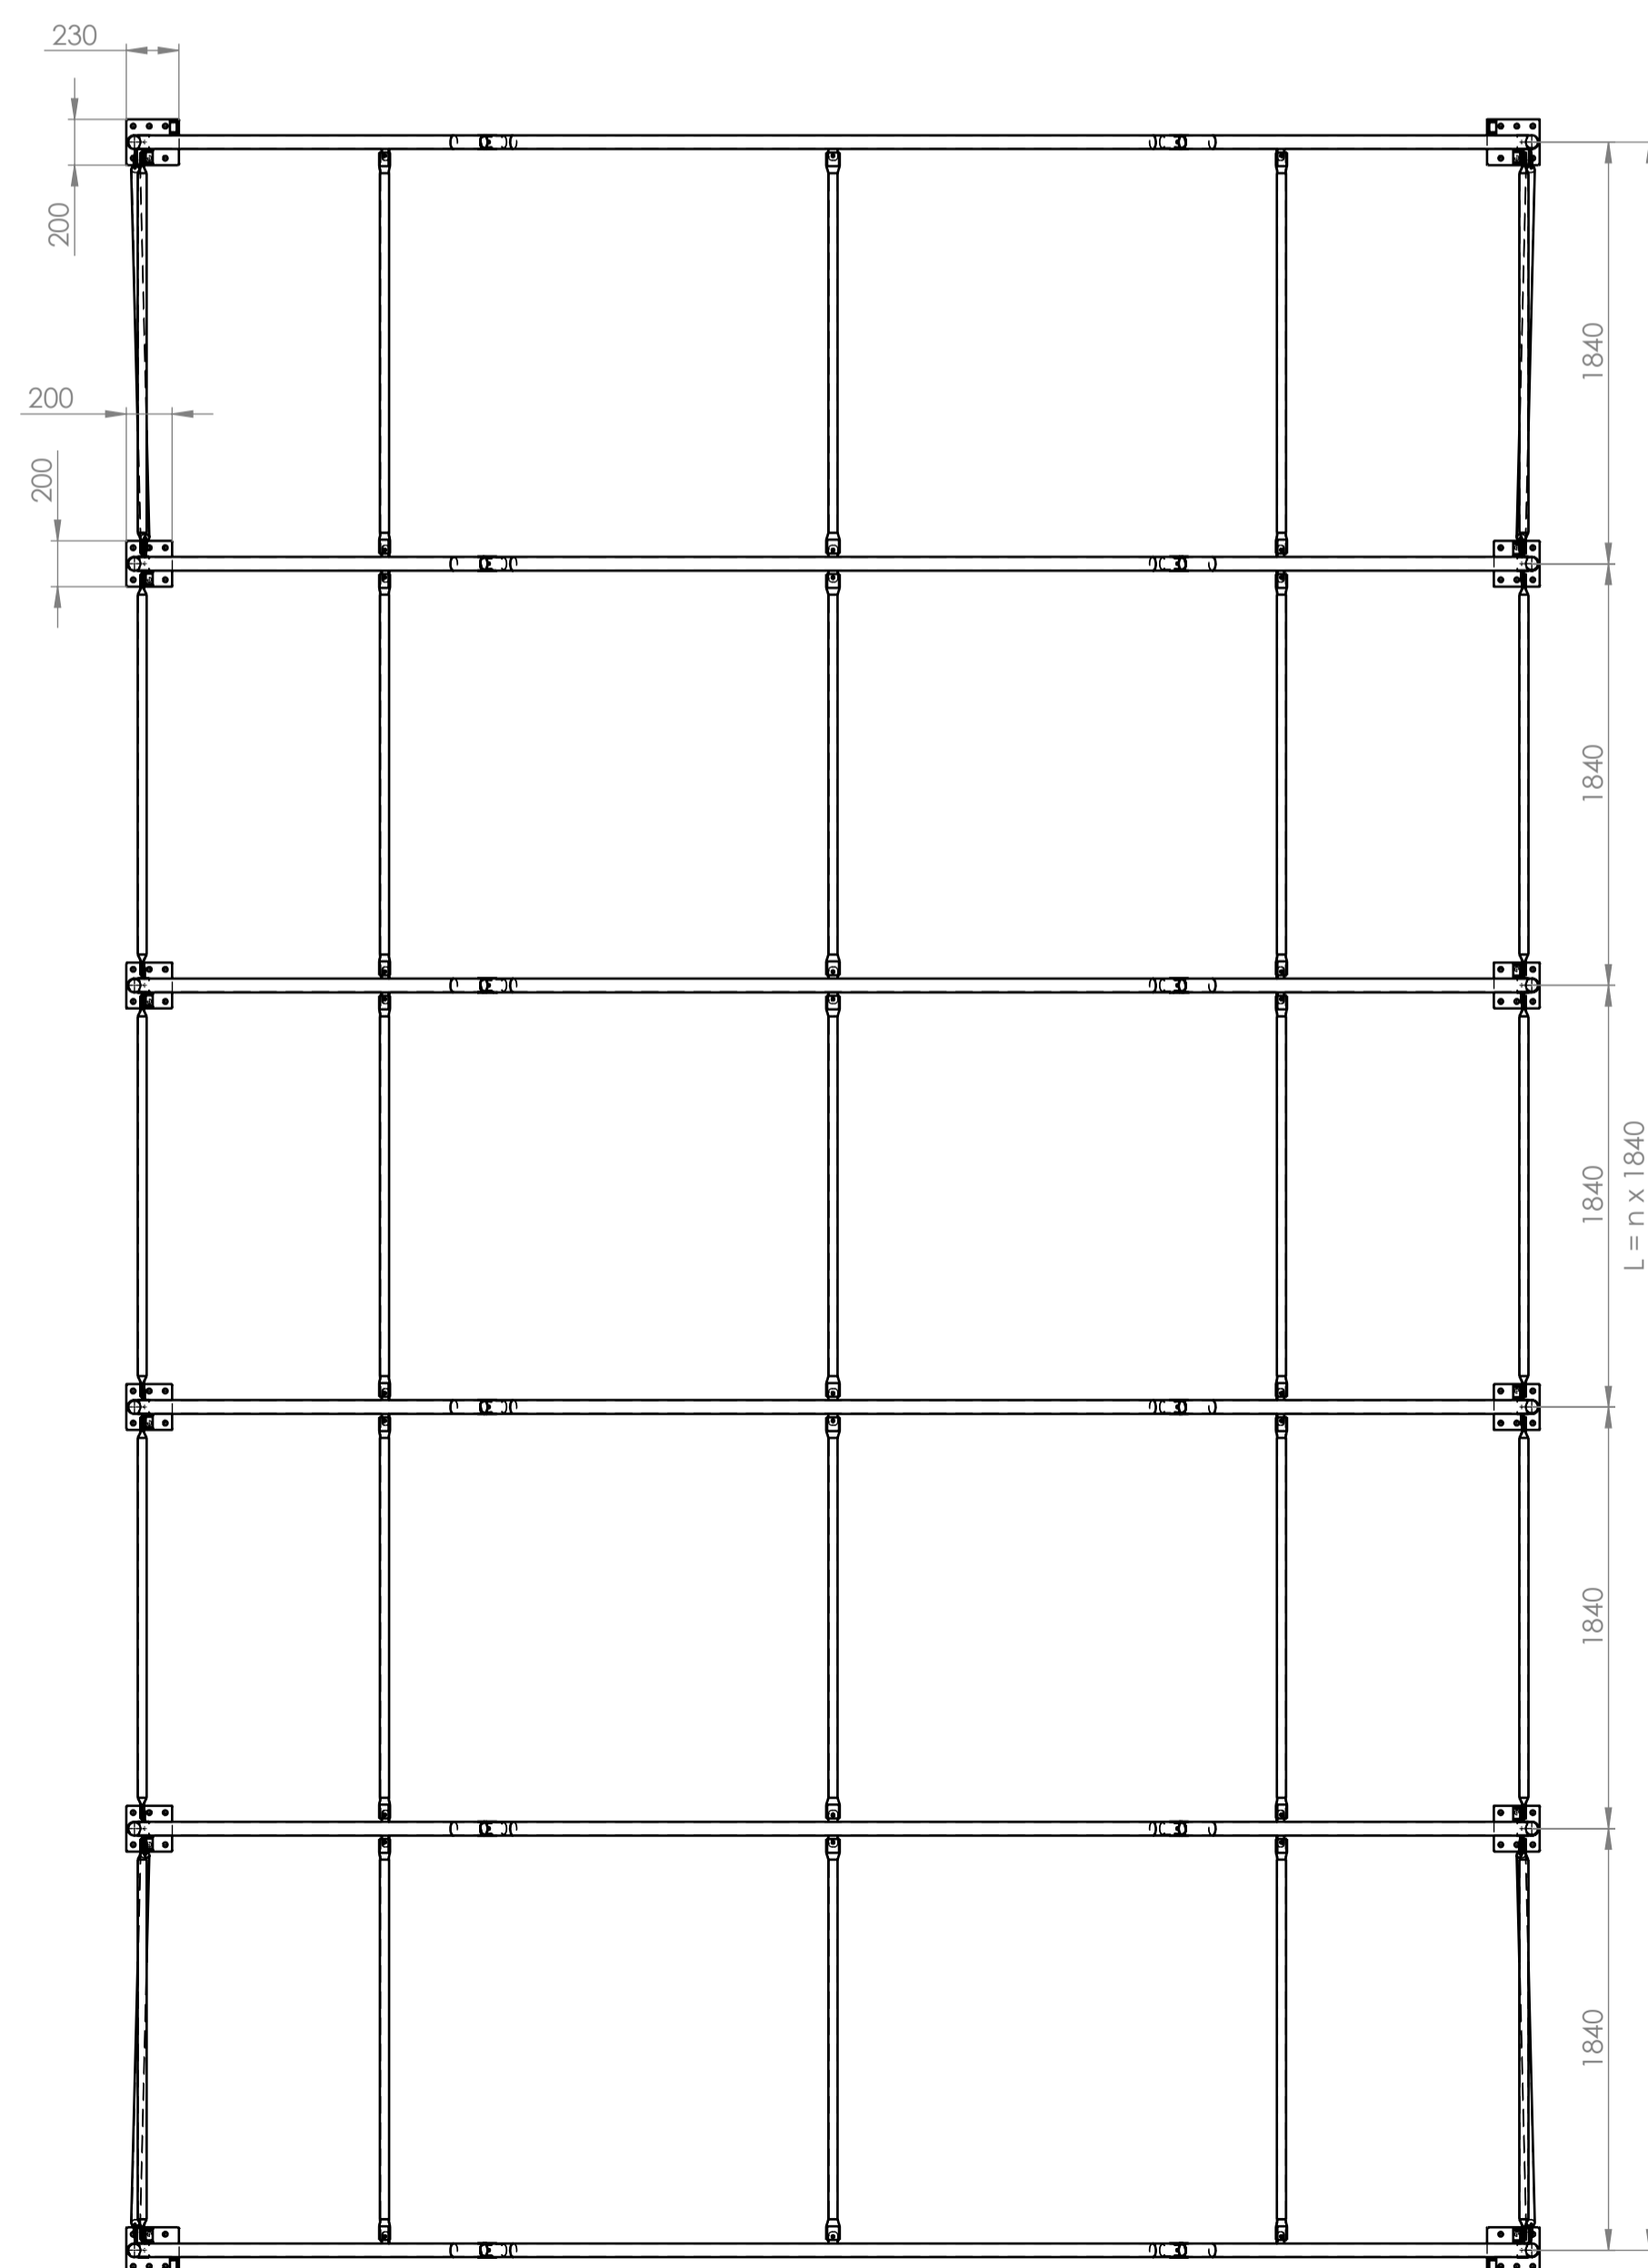

R20-14-zestaw

xewa

www.hale-plandekowe.pl