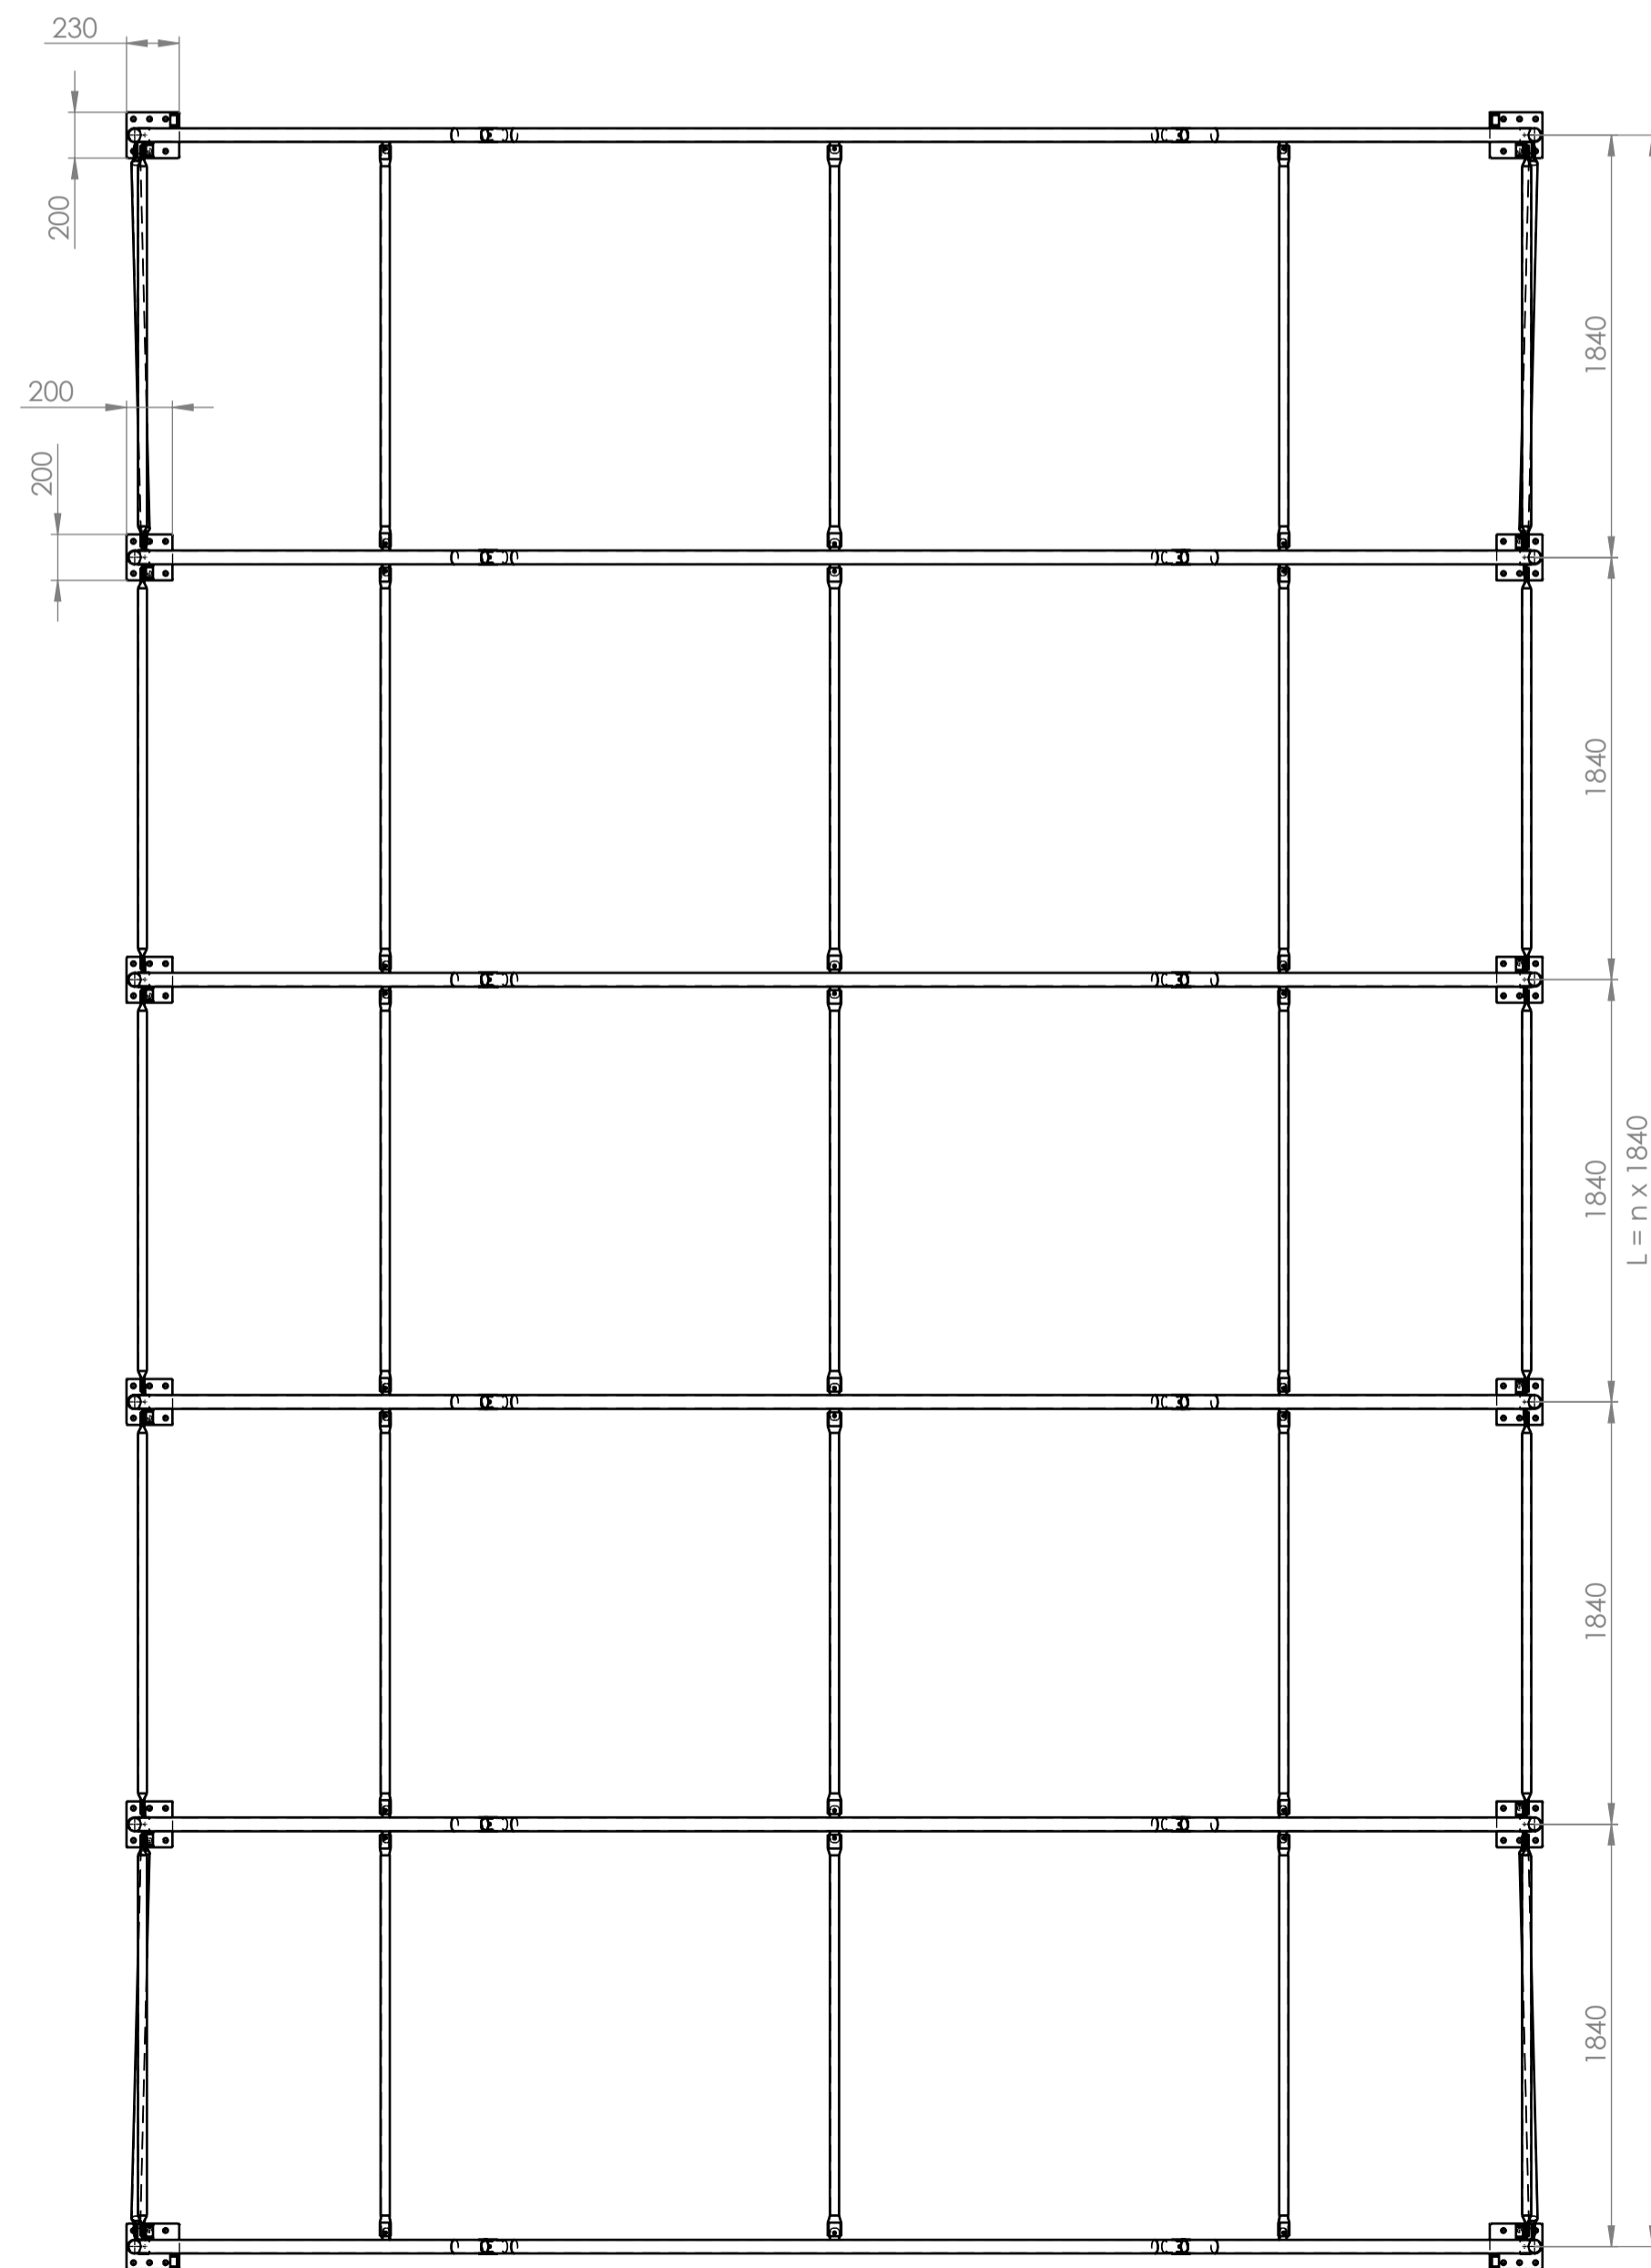

R20-12-zestaw

xewa

www.hale-plandekowe.pl