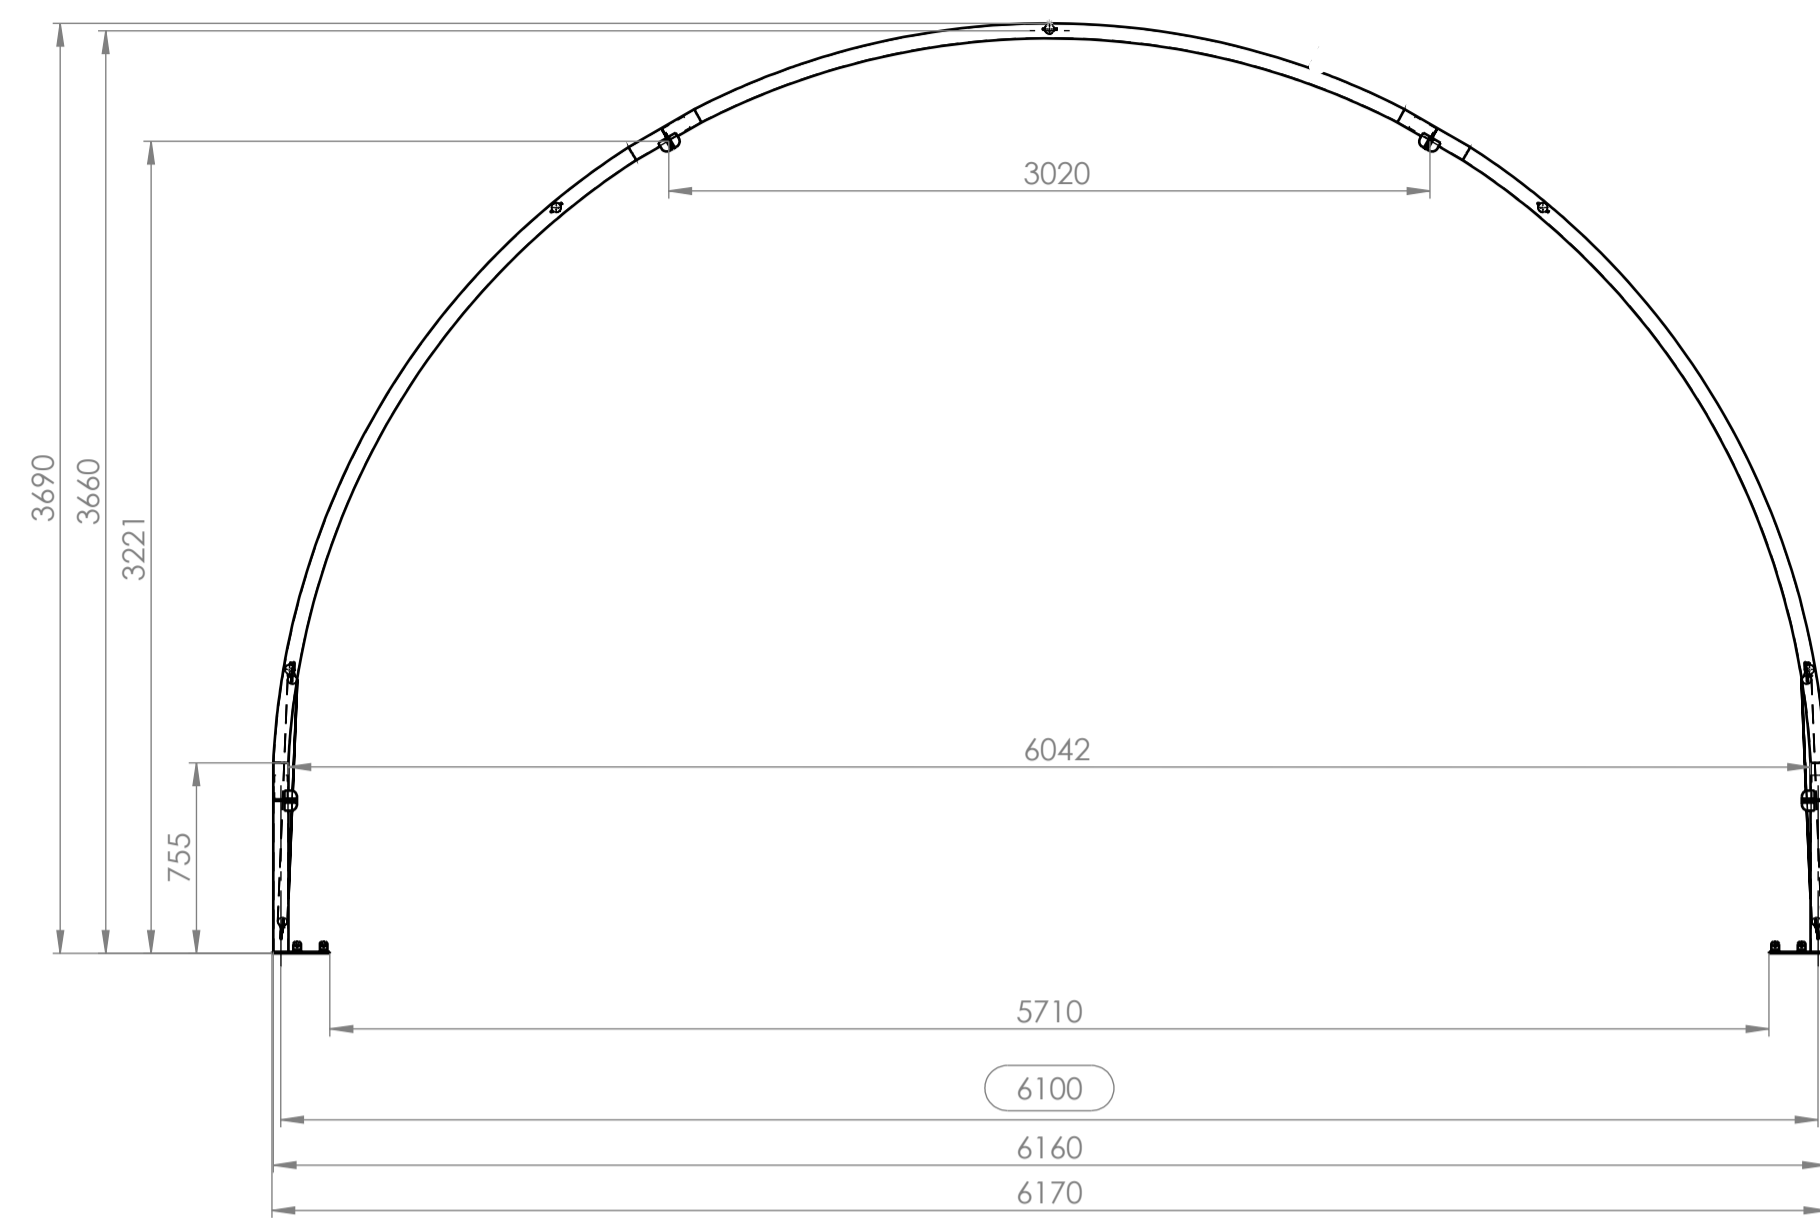

R20-12-zestaw

xewa

www.hale-plandekowe.pl