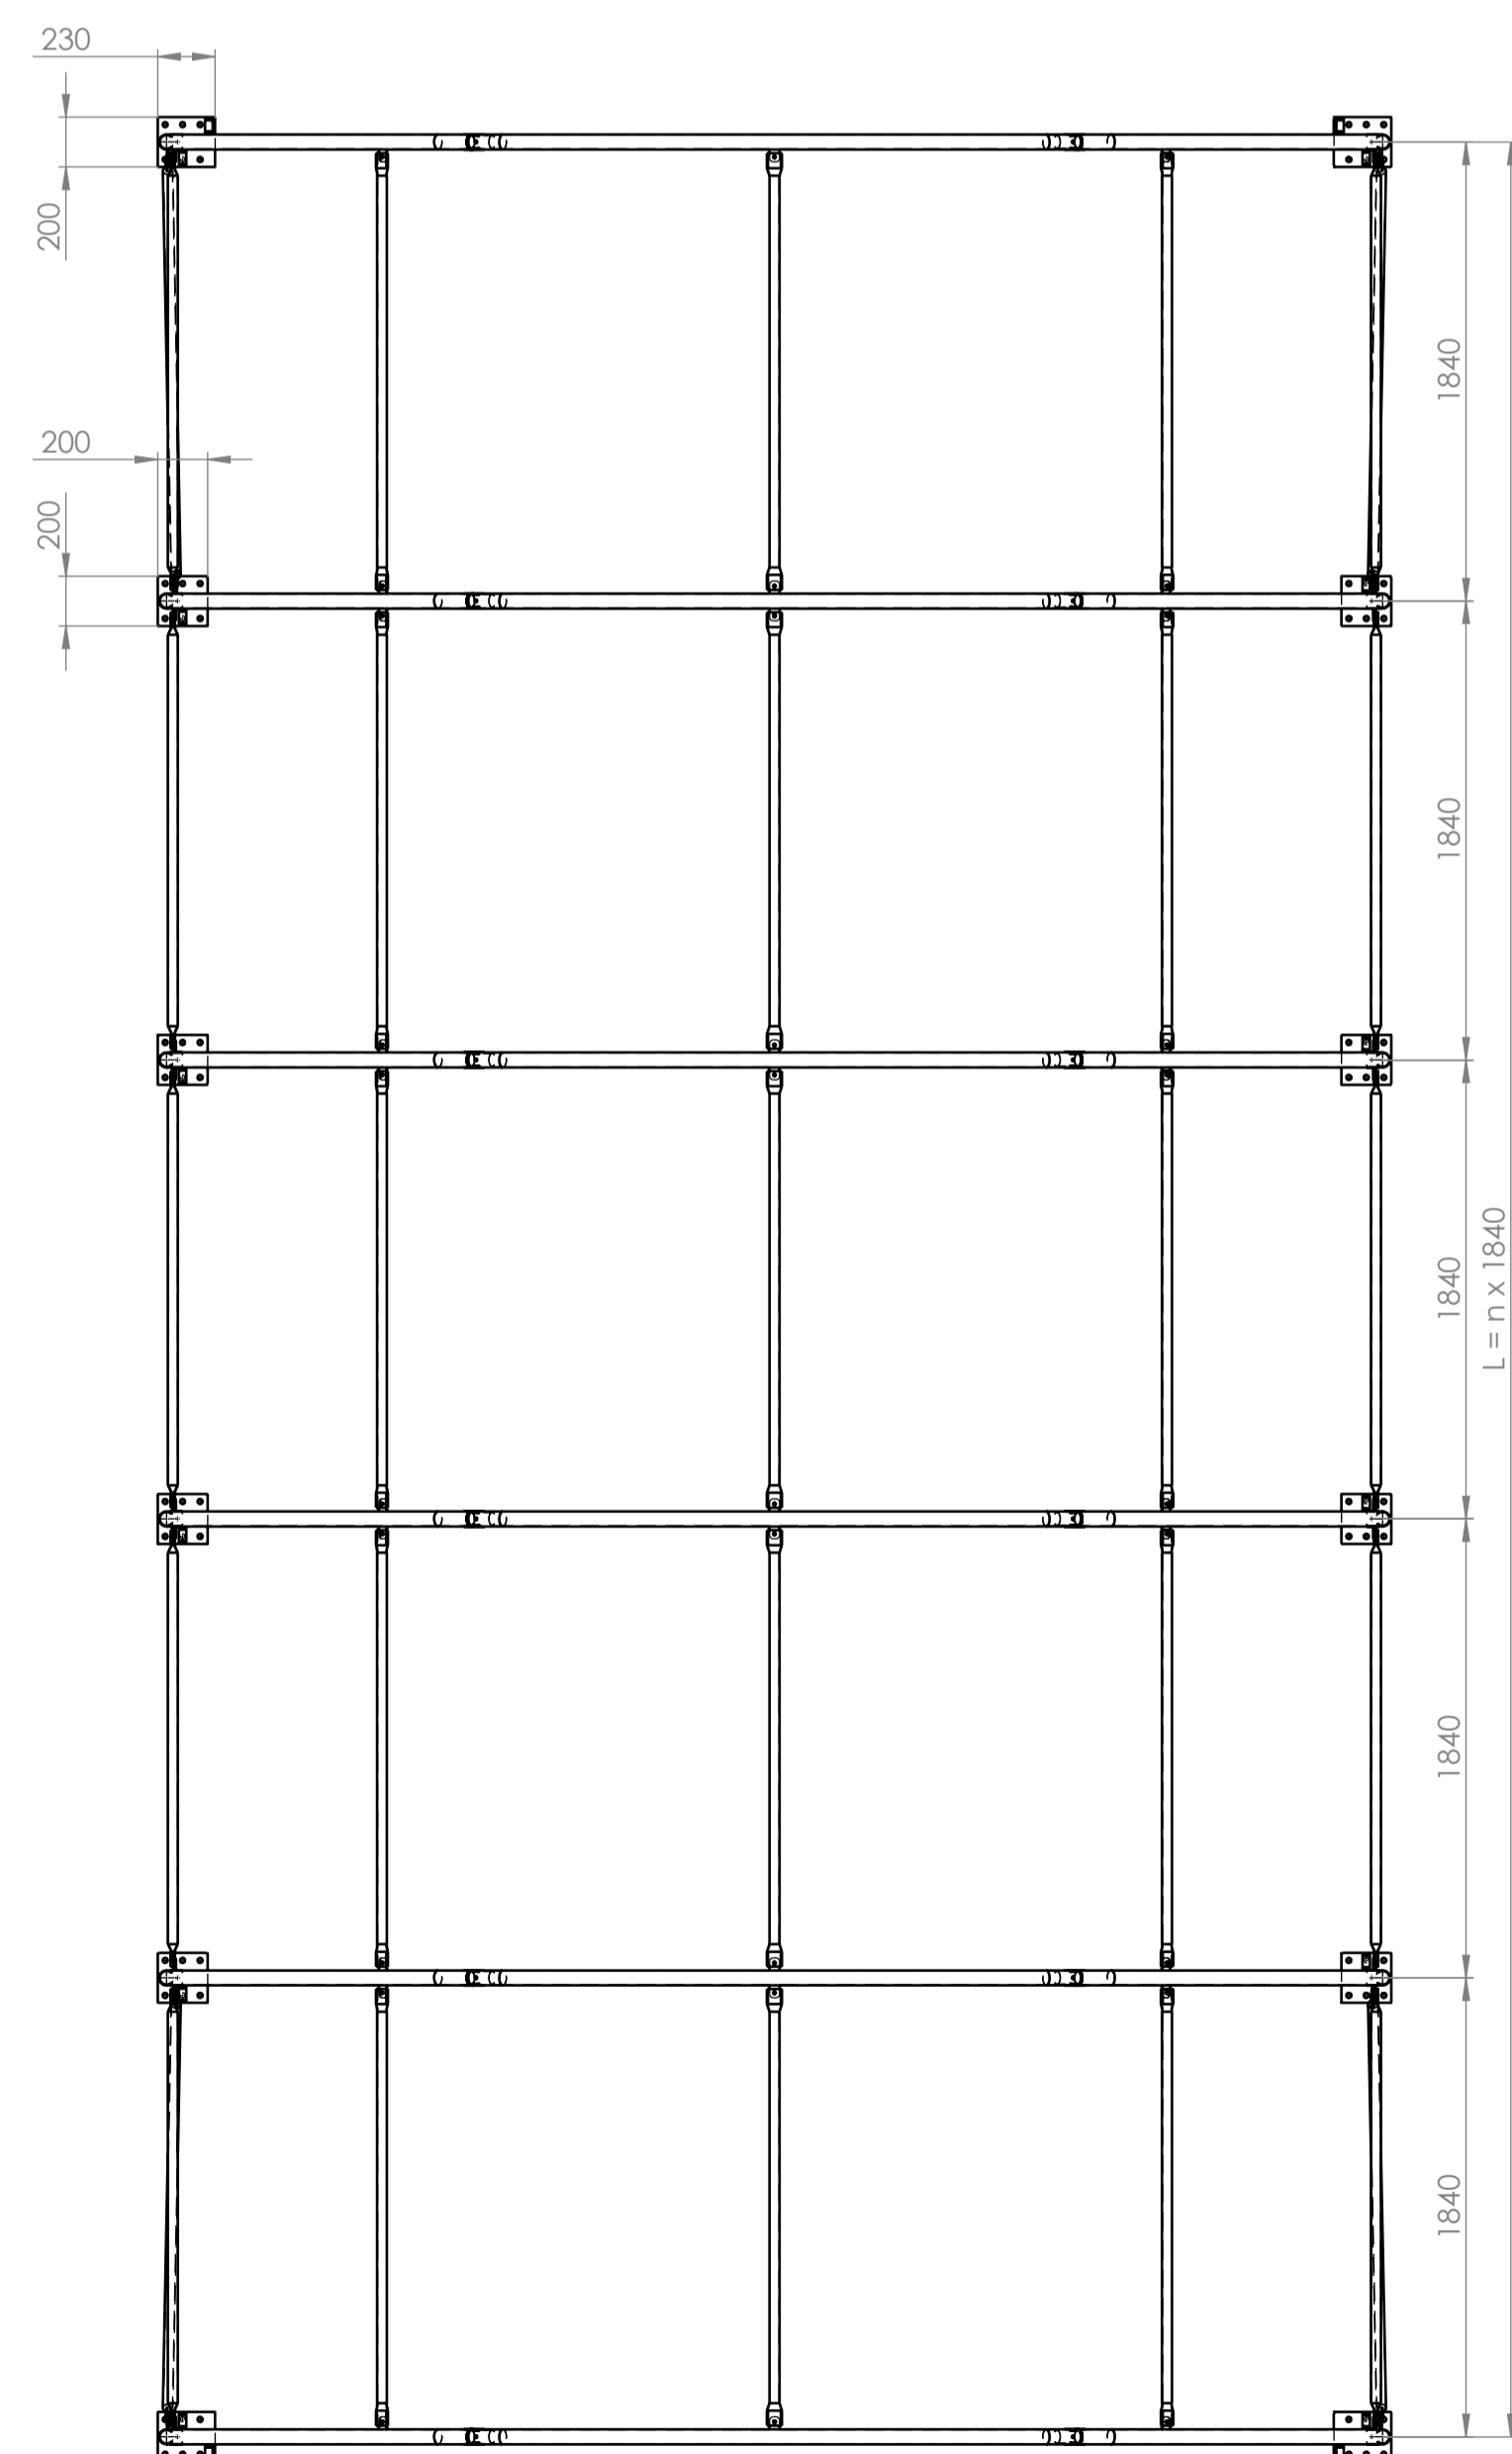

R16-14-zestaw

xewa

www.hale-plandekowe.pl