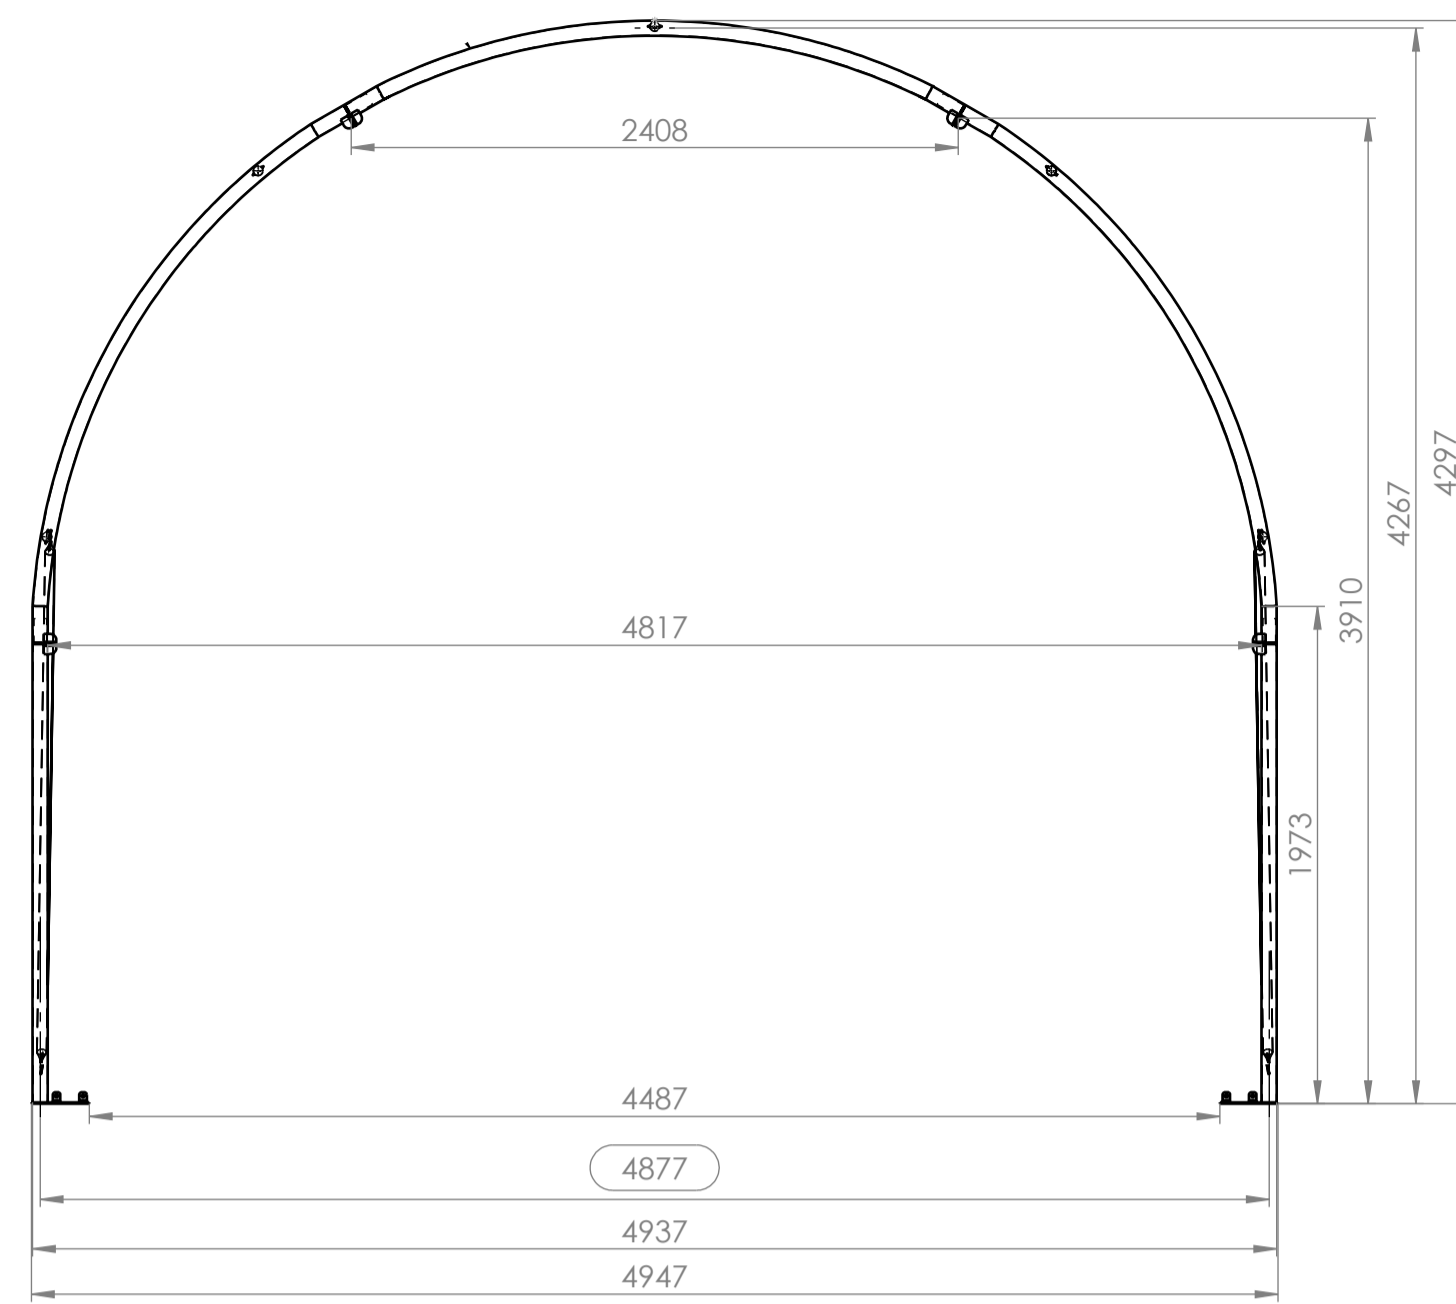

R16-14-zestaw

xewa

www.hale-plandekowe.pl