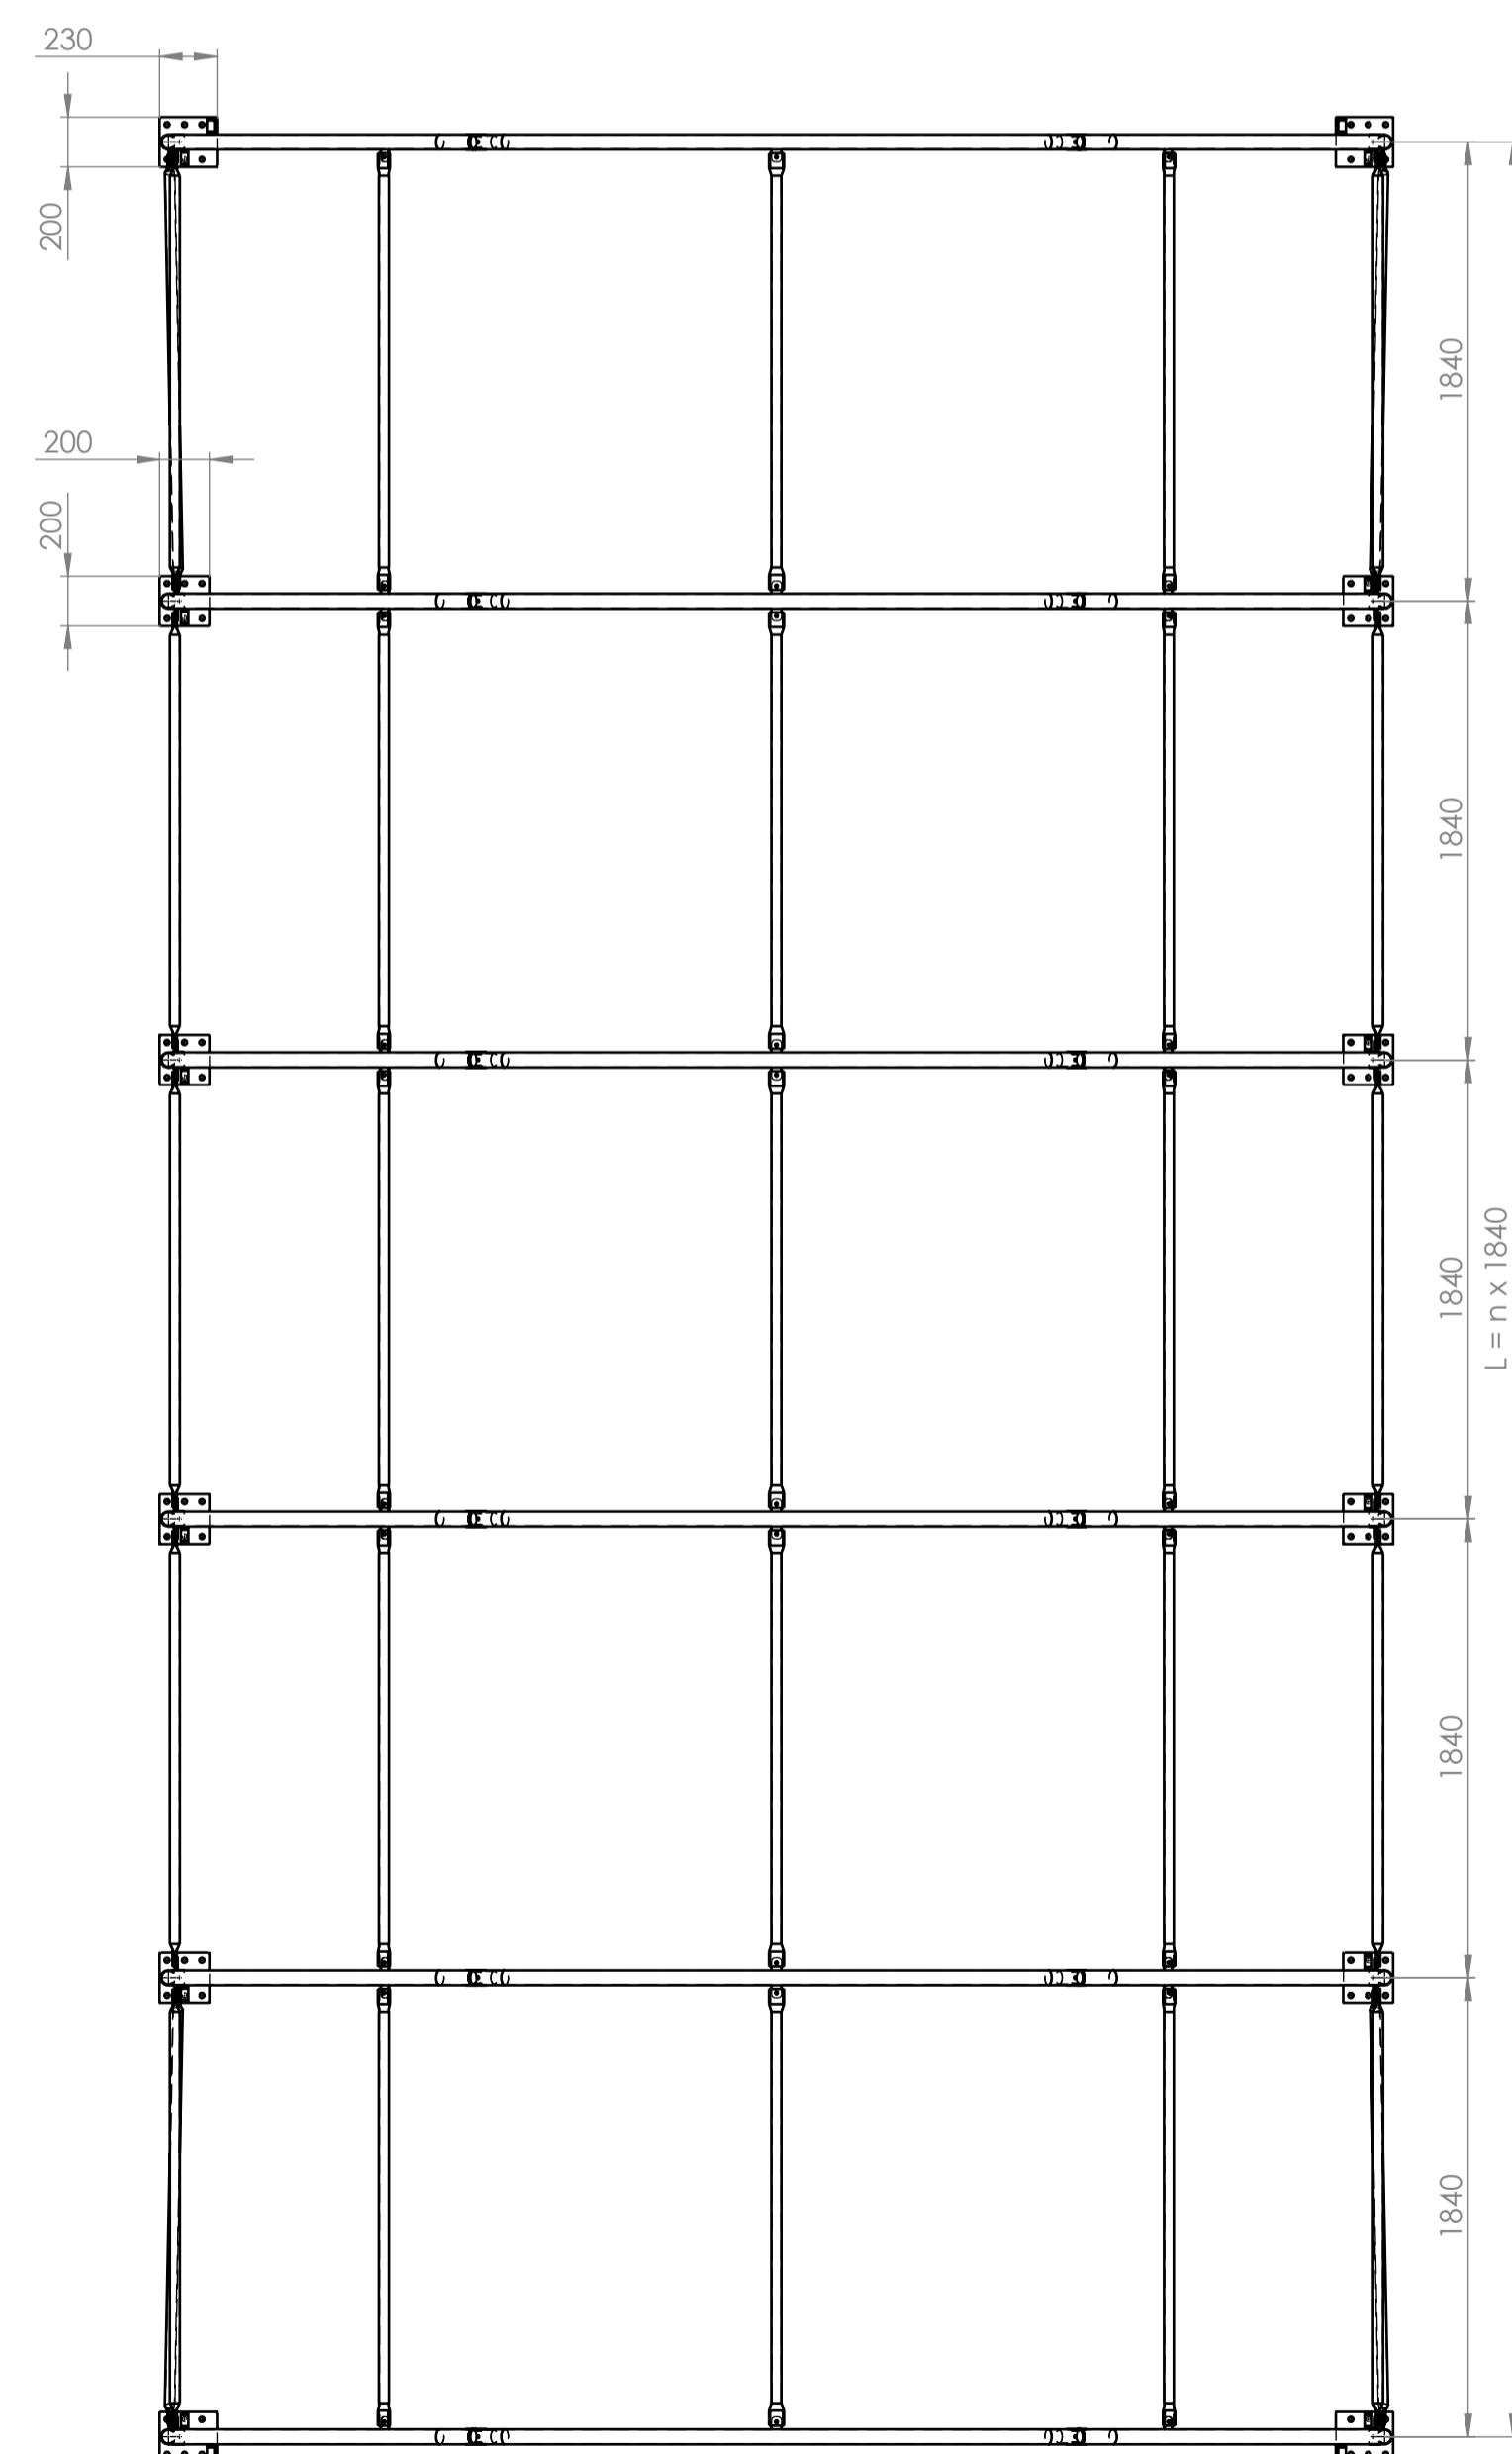

R16-10-zestaw

xewa

www.hale-plandekowe.pl