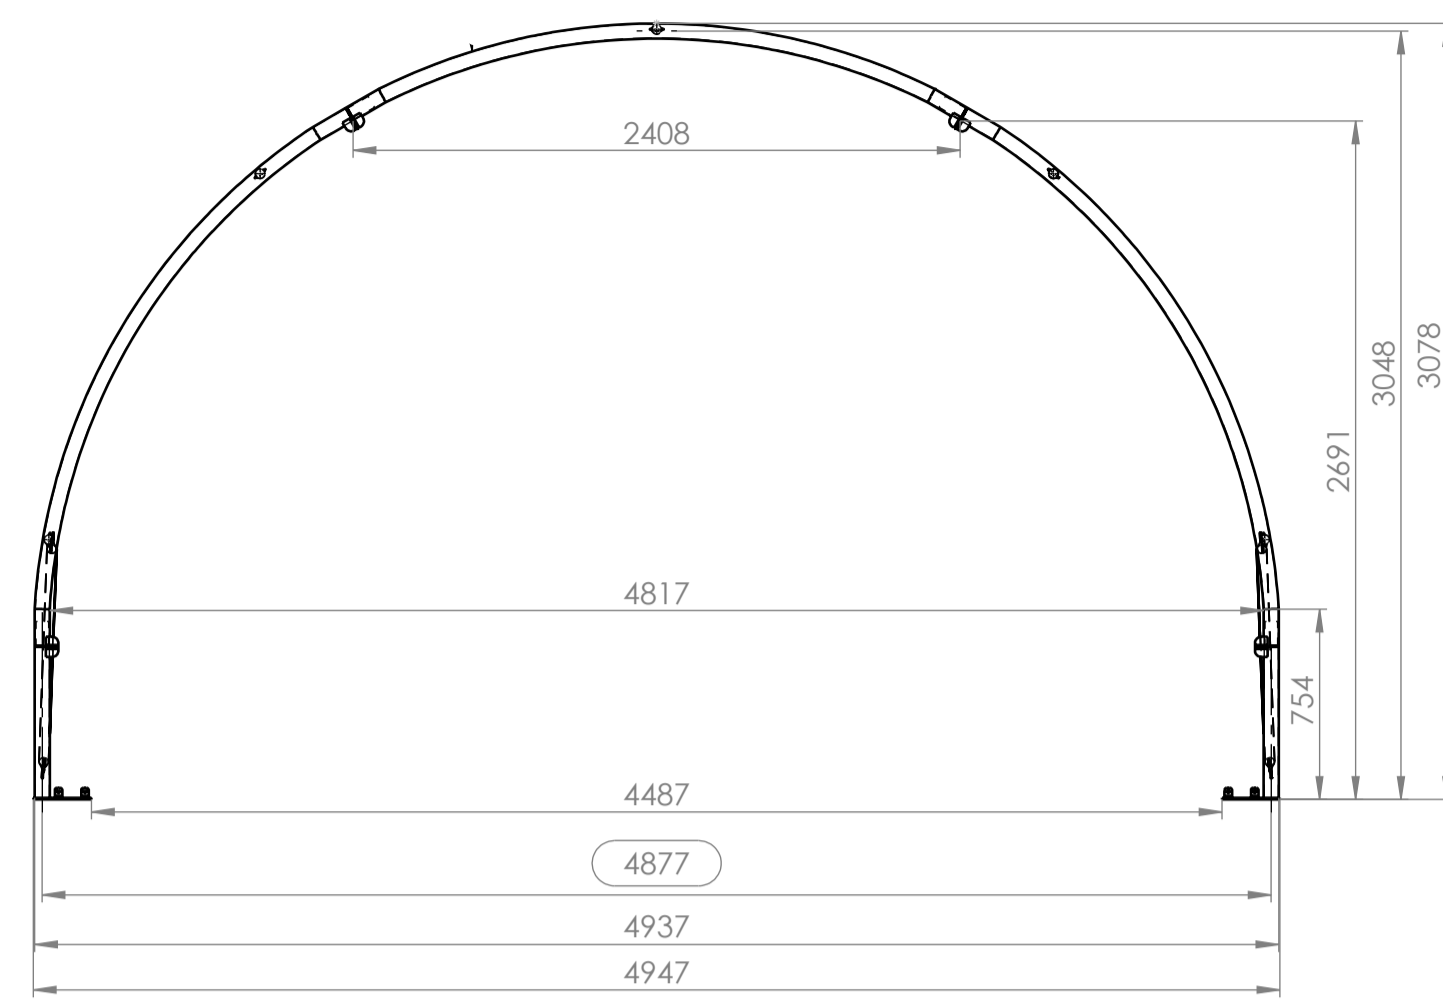

R16-10-zestaw

xewa

www.hale-plandekowe.pl