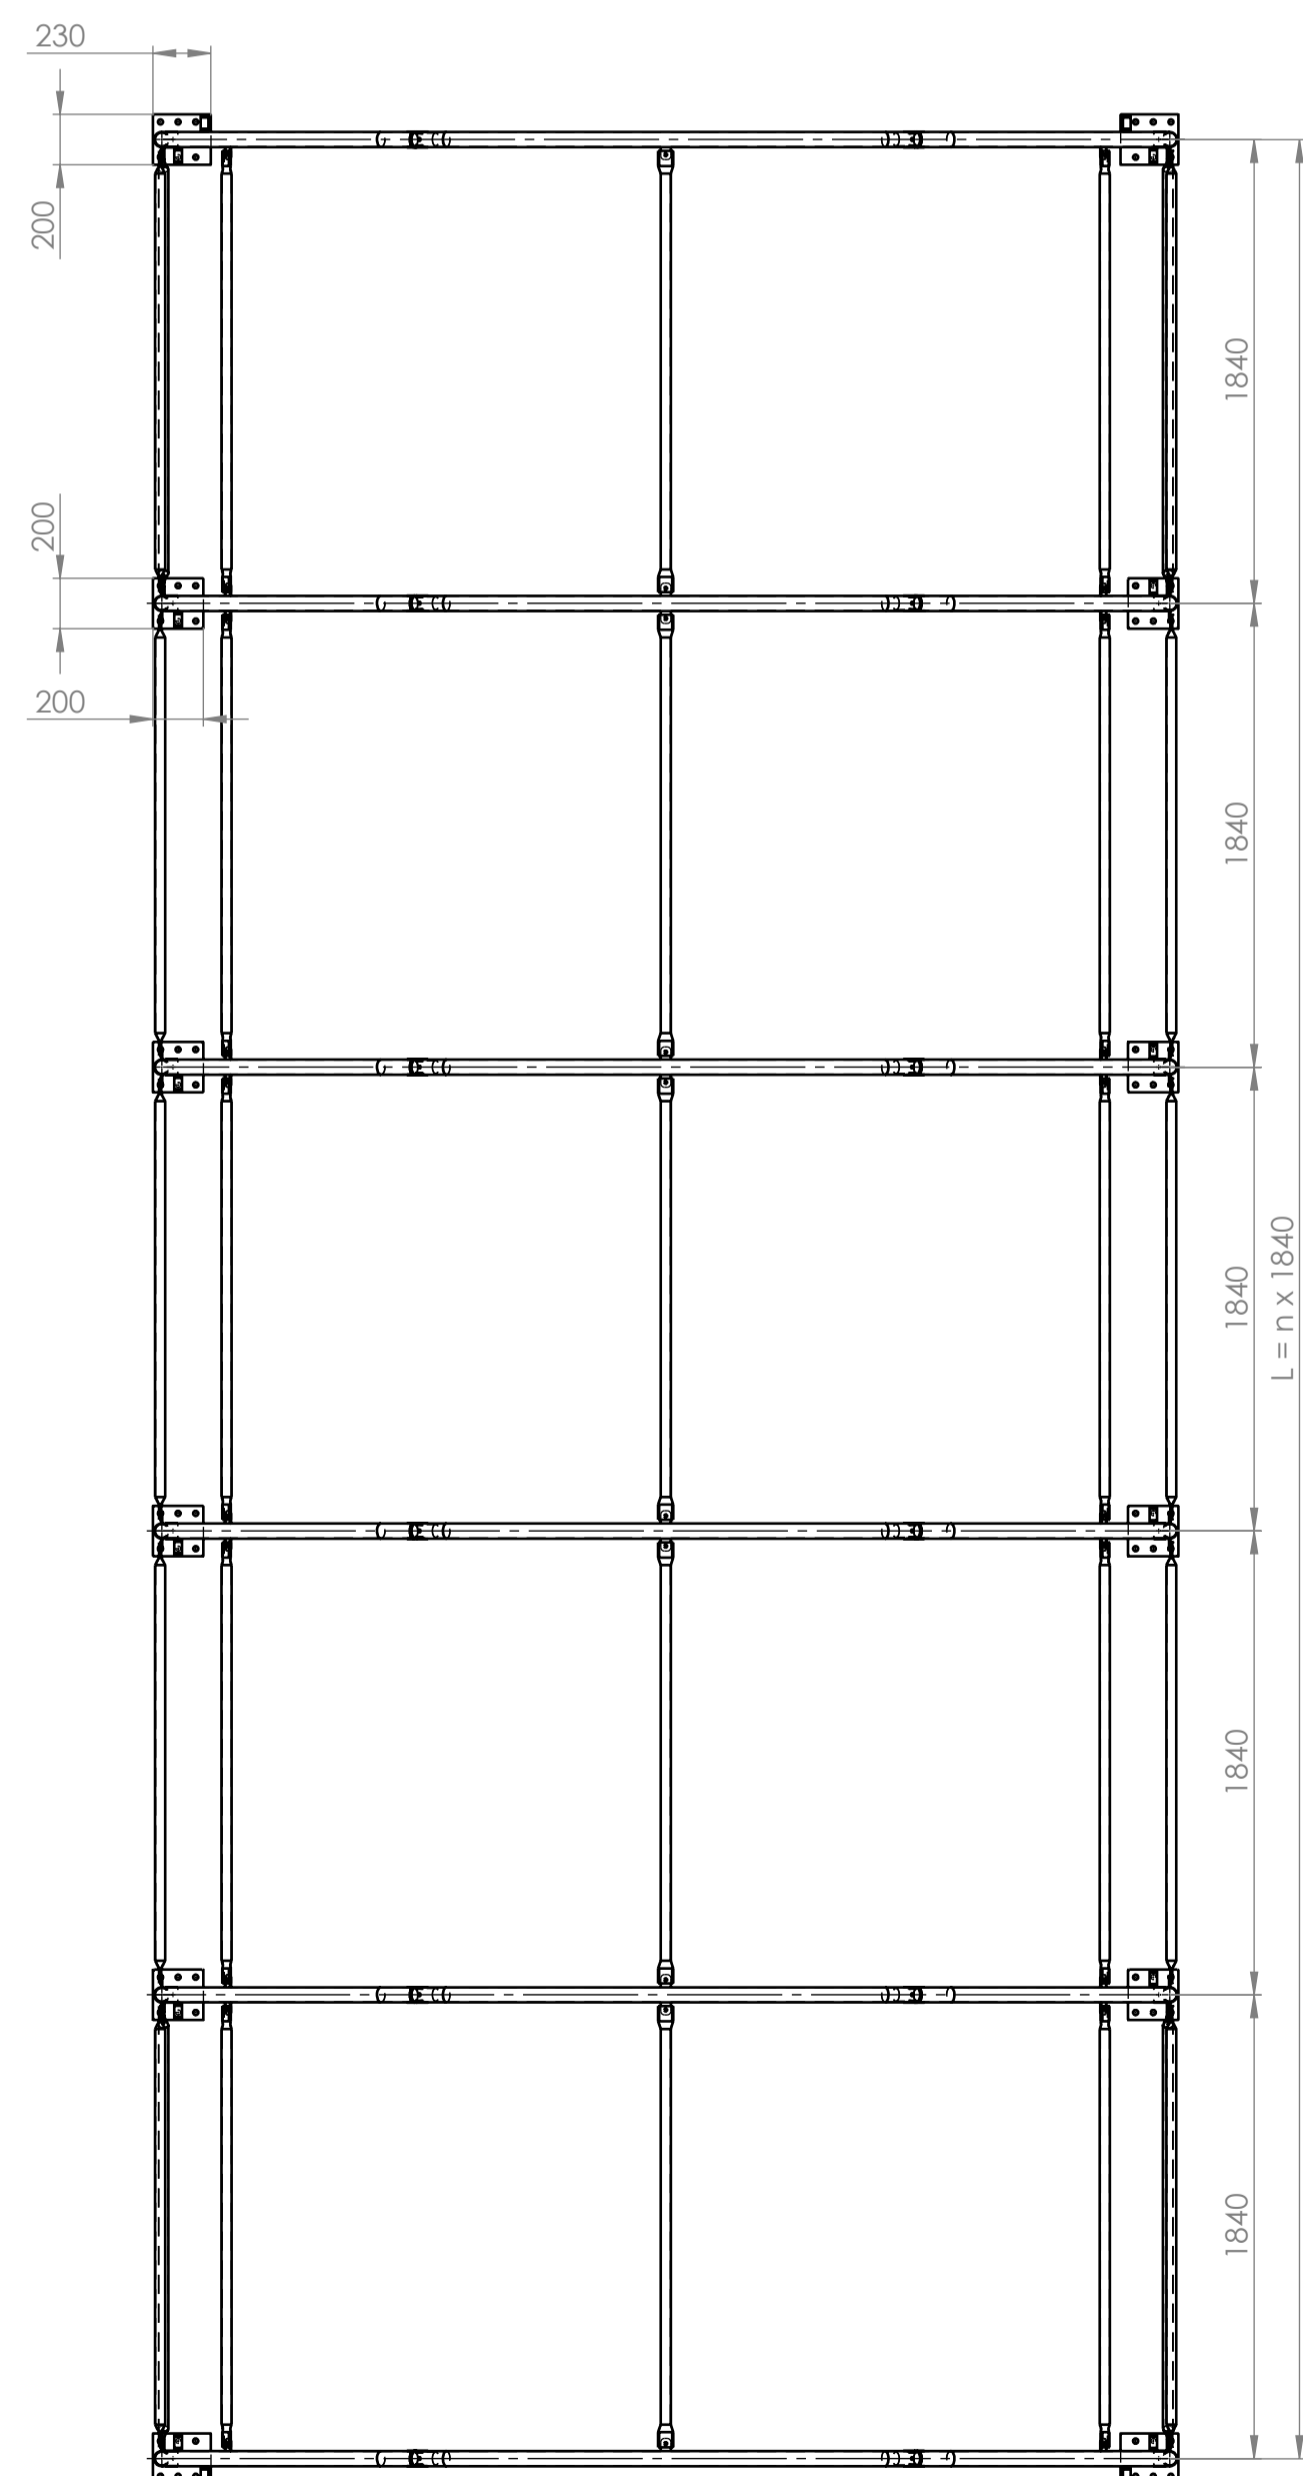

R13-13-zestaw

xewa

www.hale-plandekowe.pl