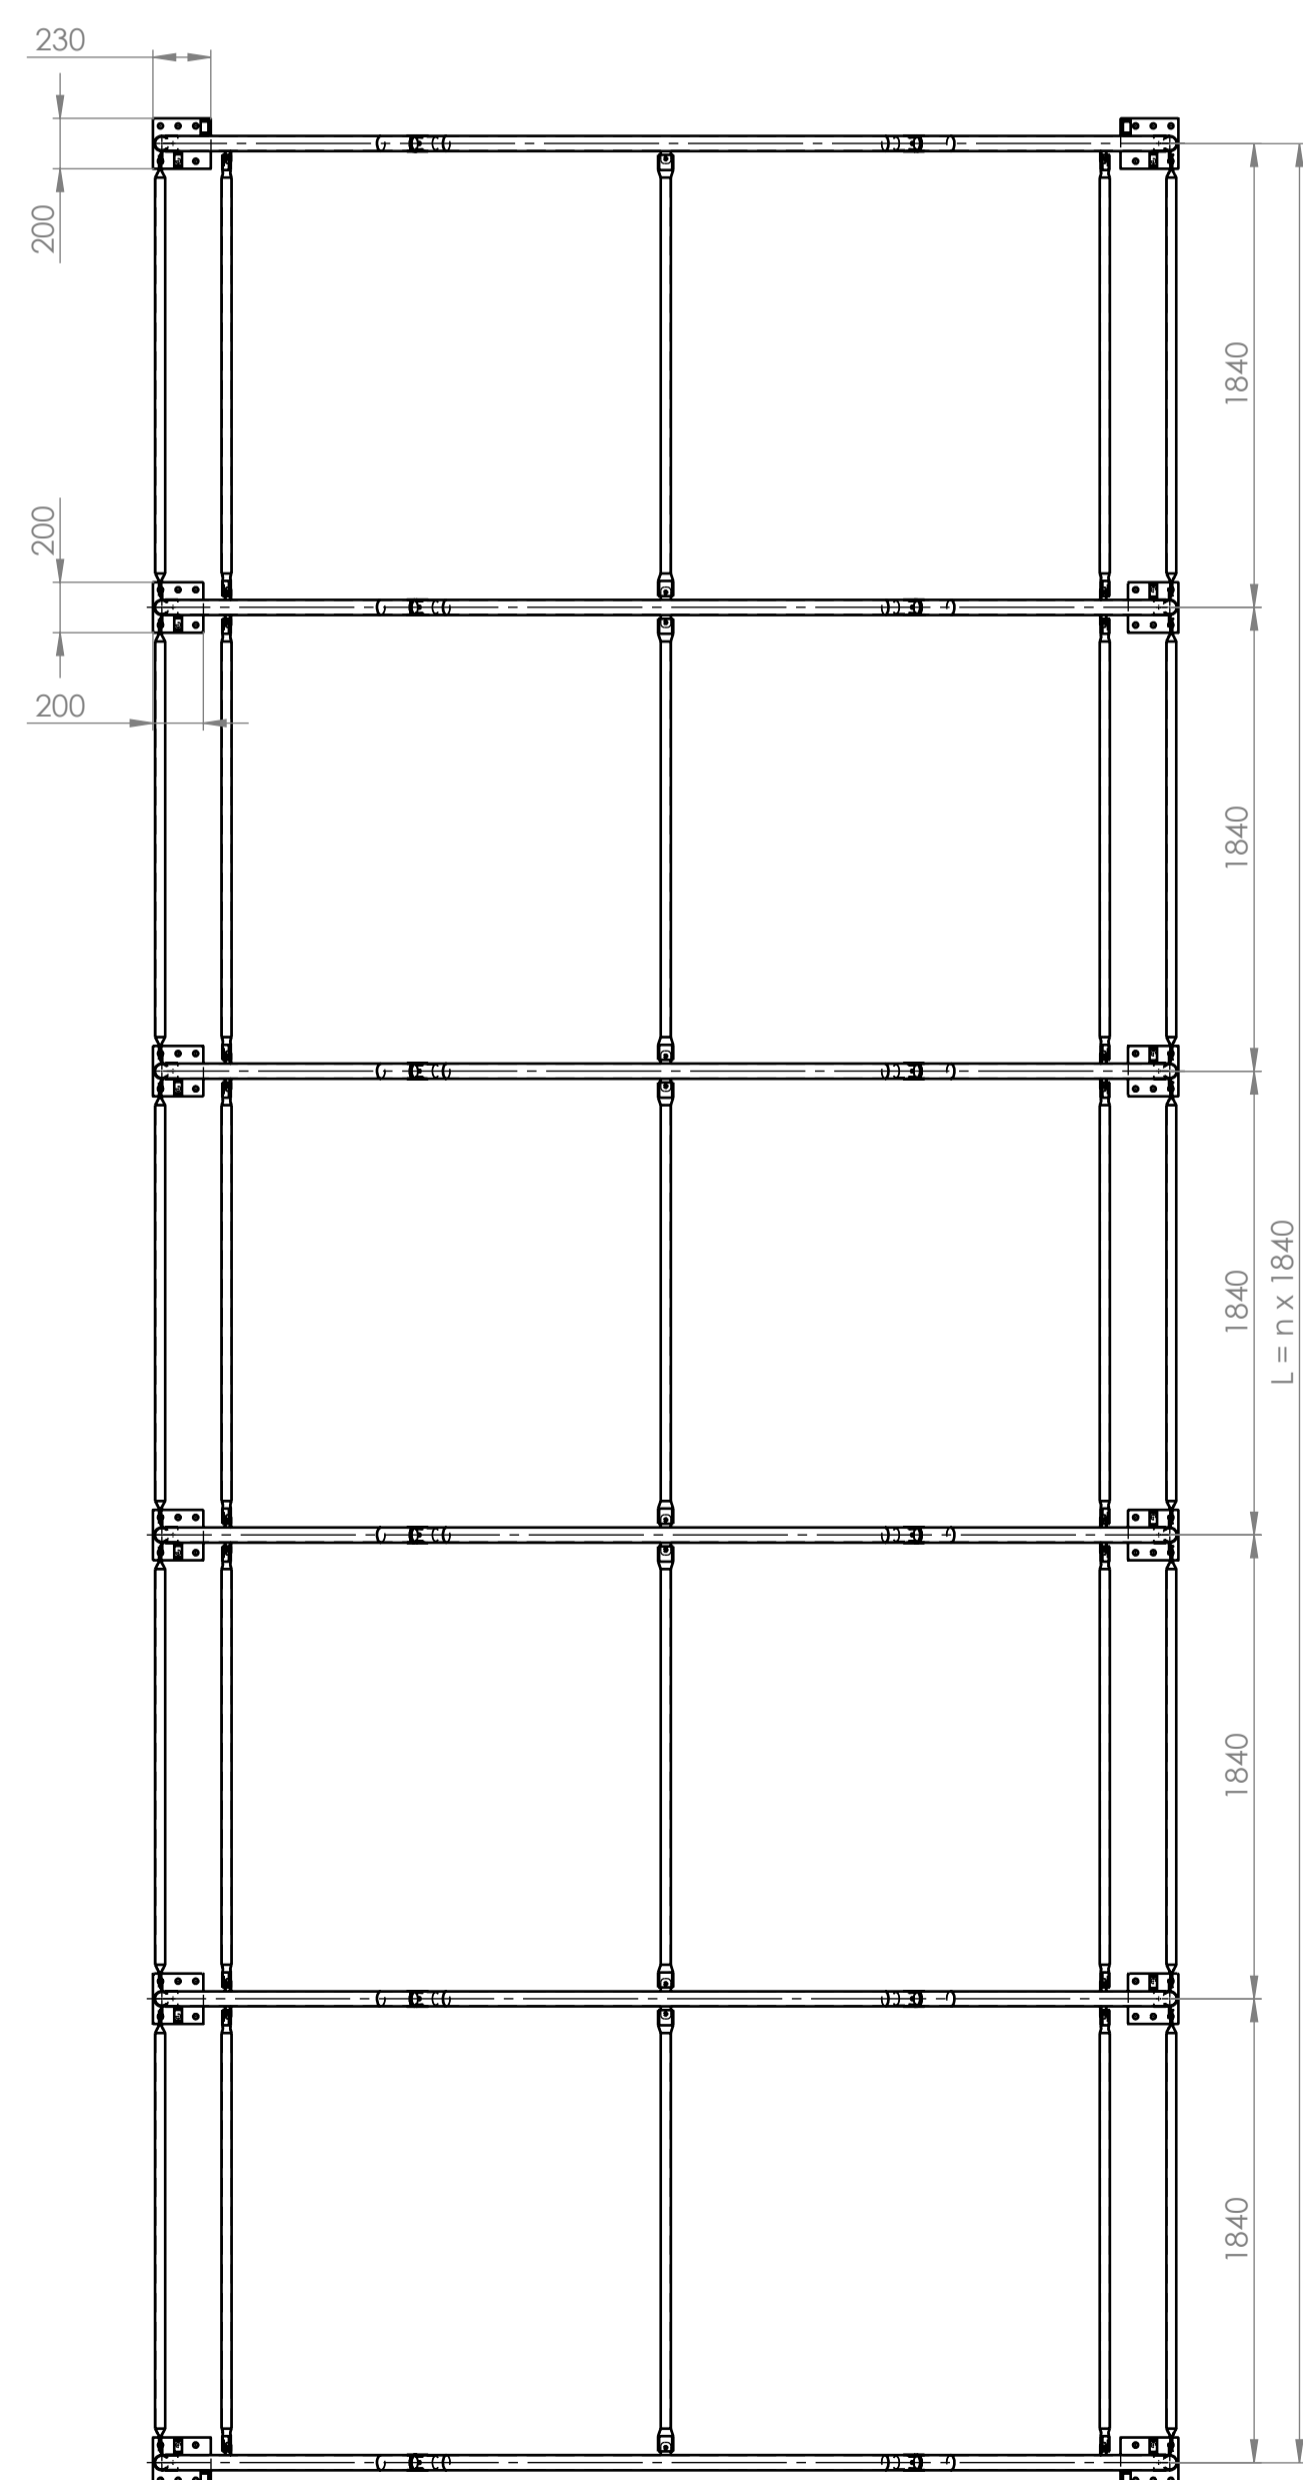

R13-10-zestaw

xewa

www.hale-plandekowe.pl