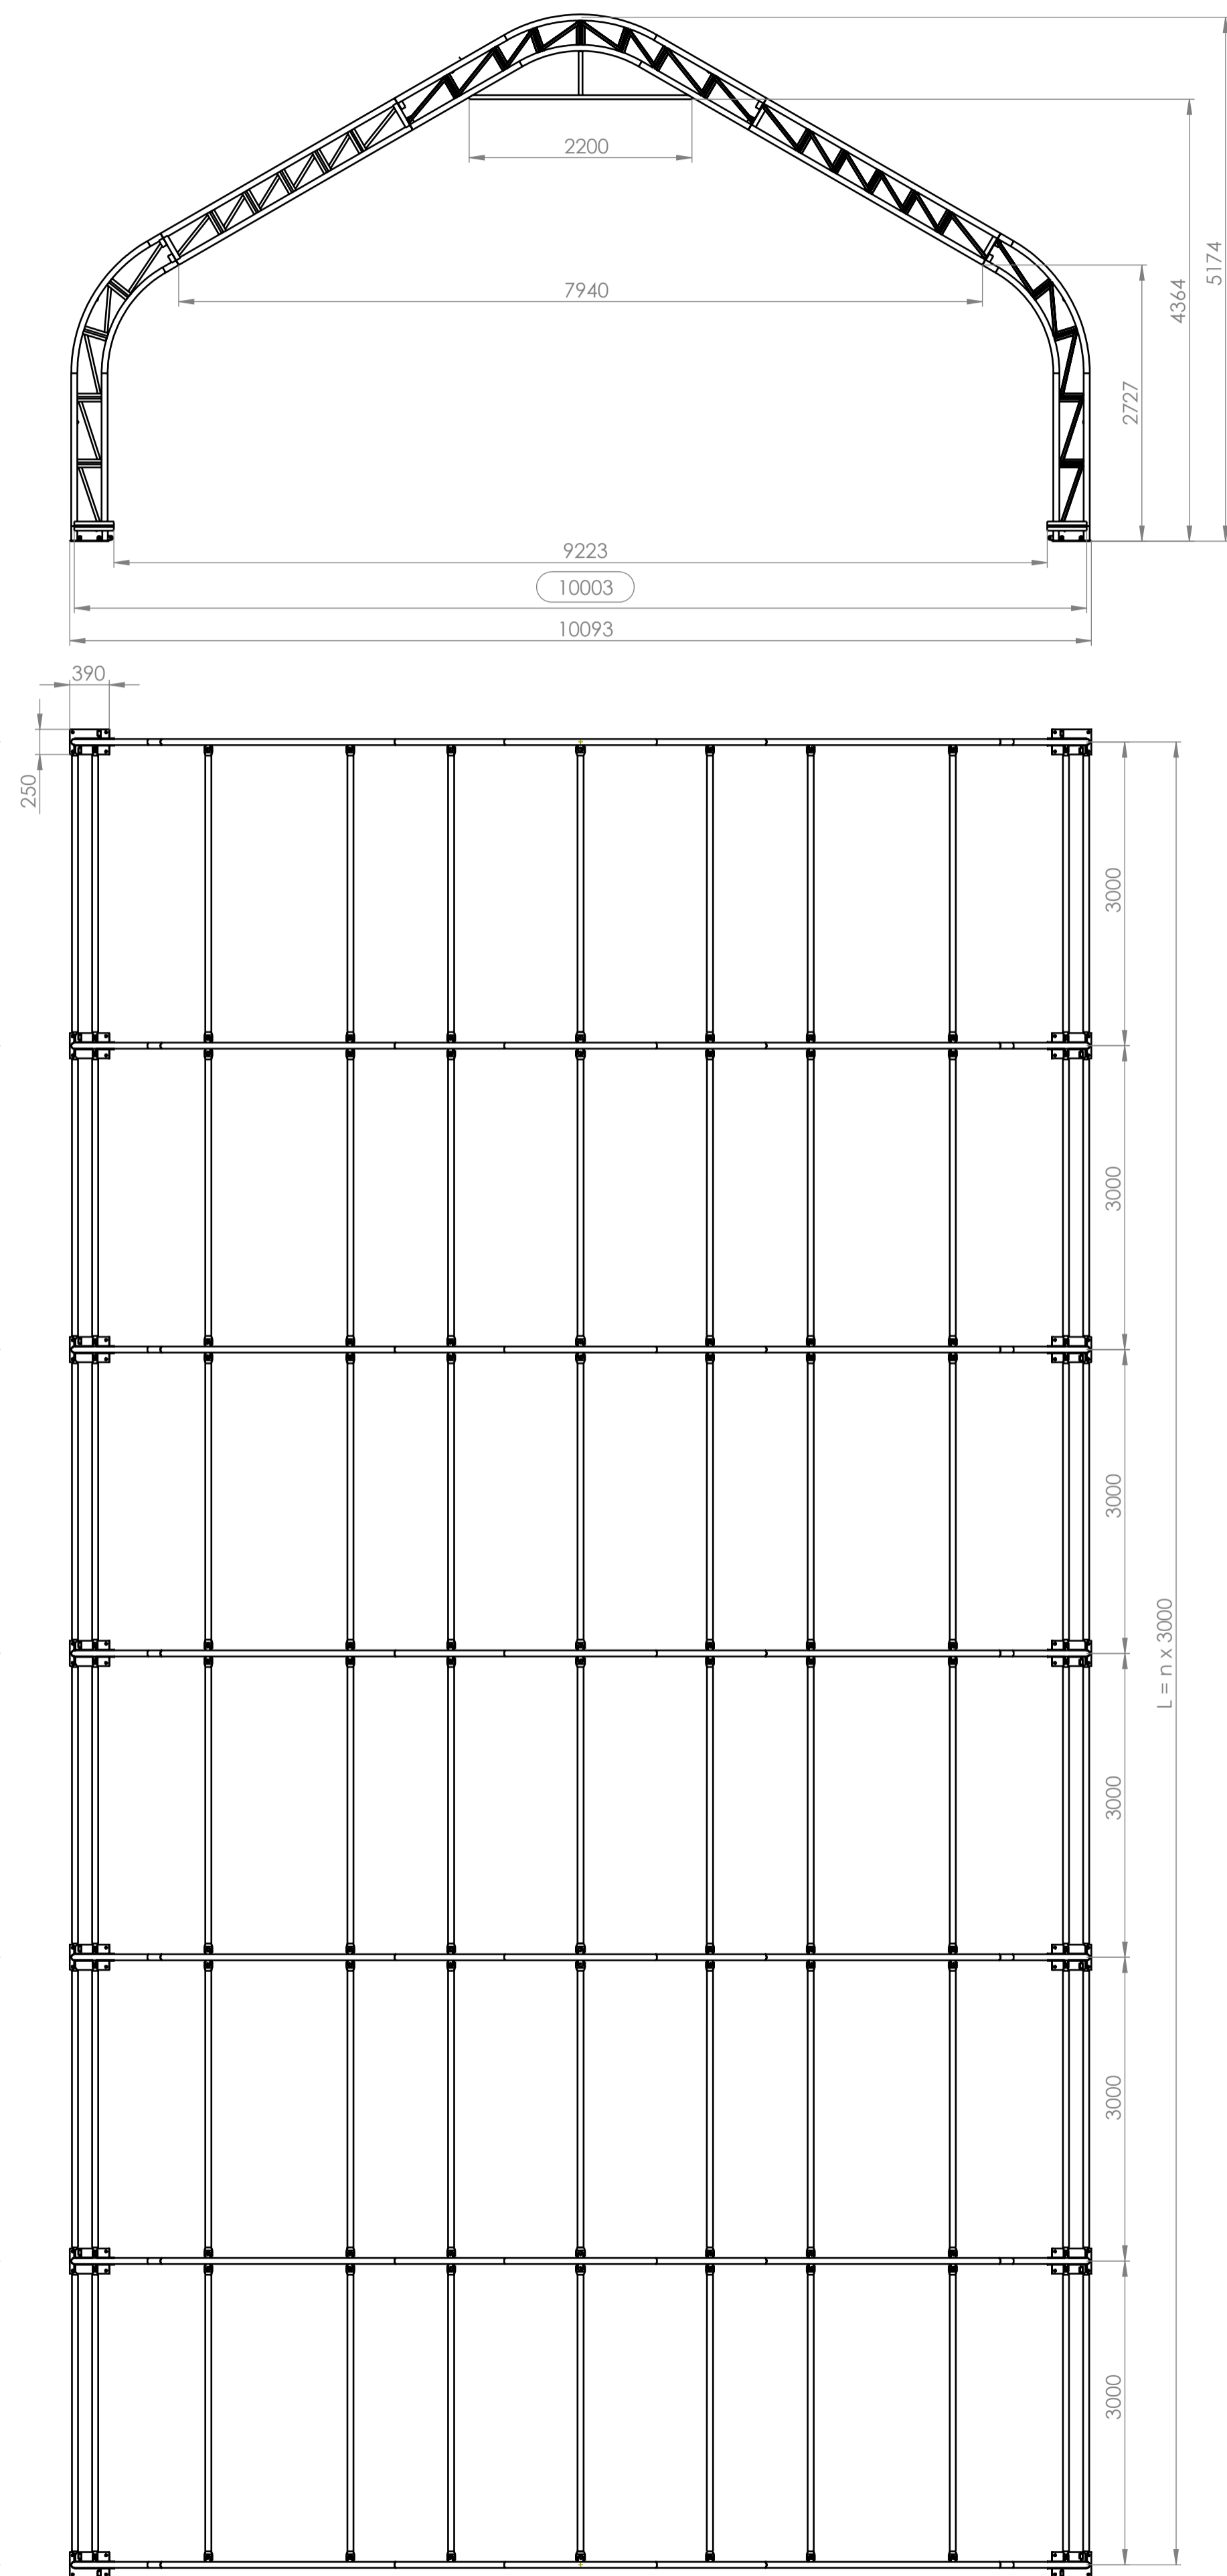

PT33-zestaw

xewa

www.hale-plandekowe.pl