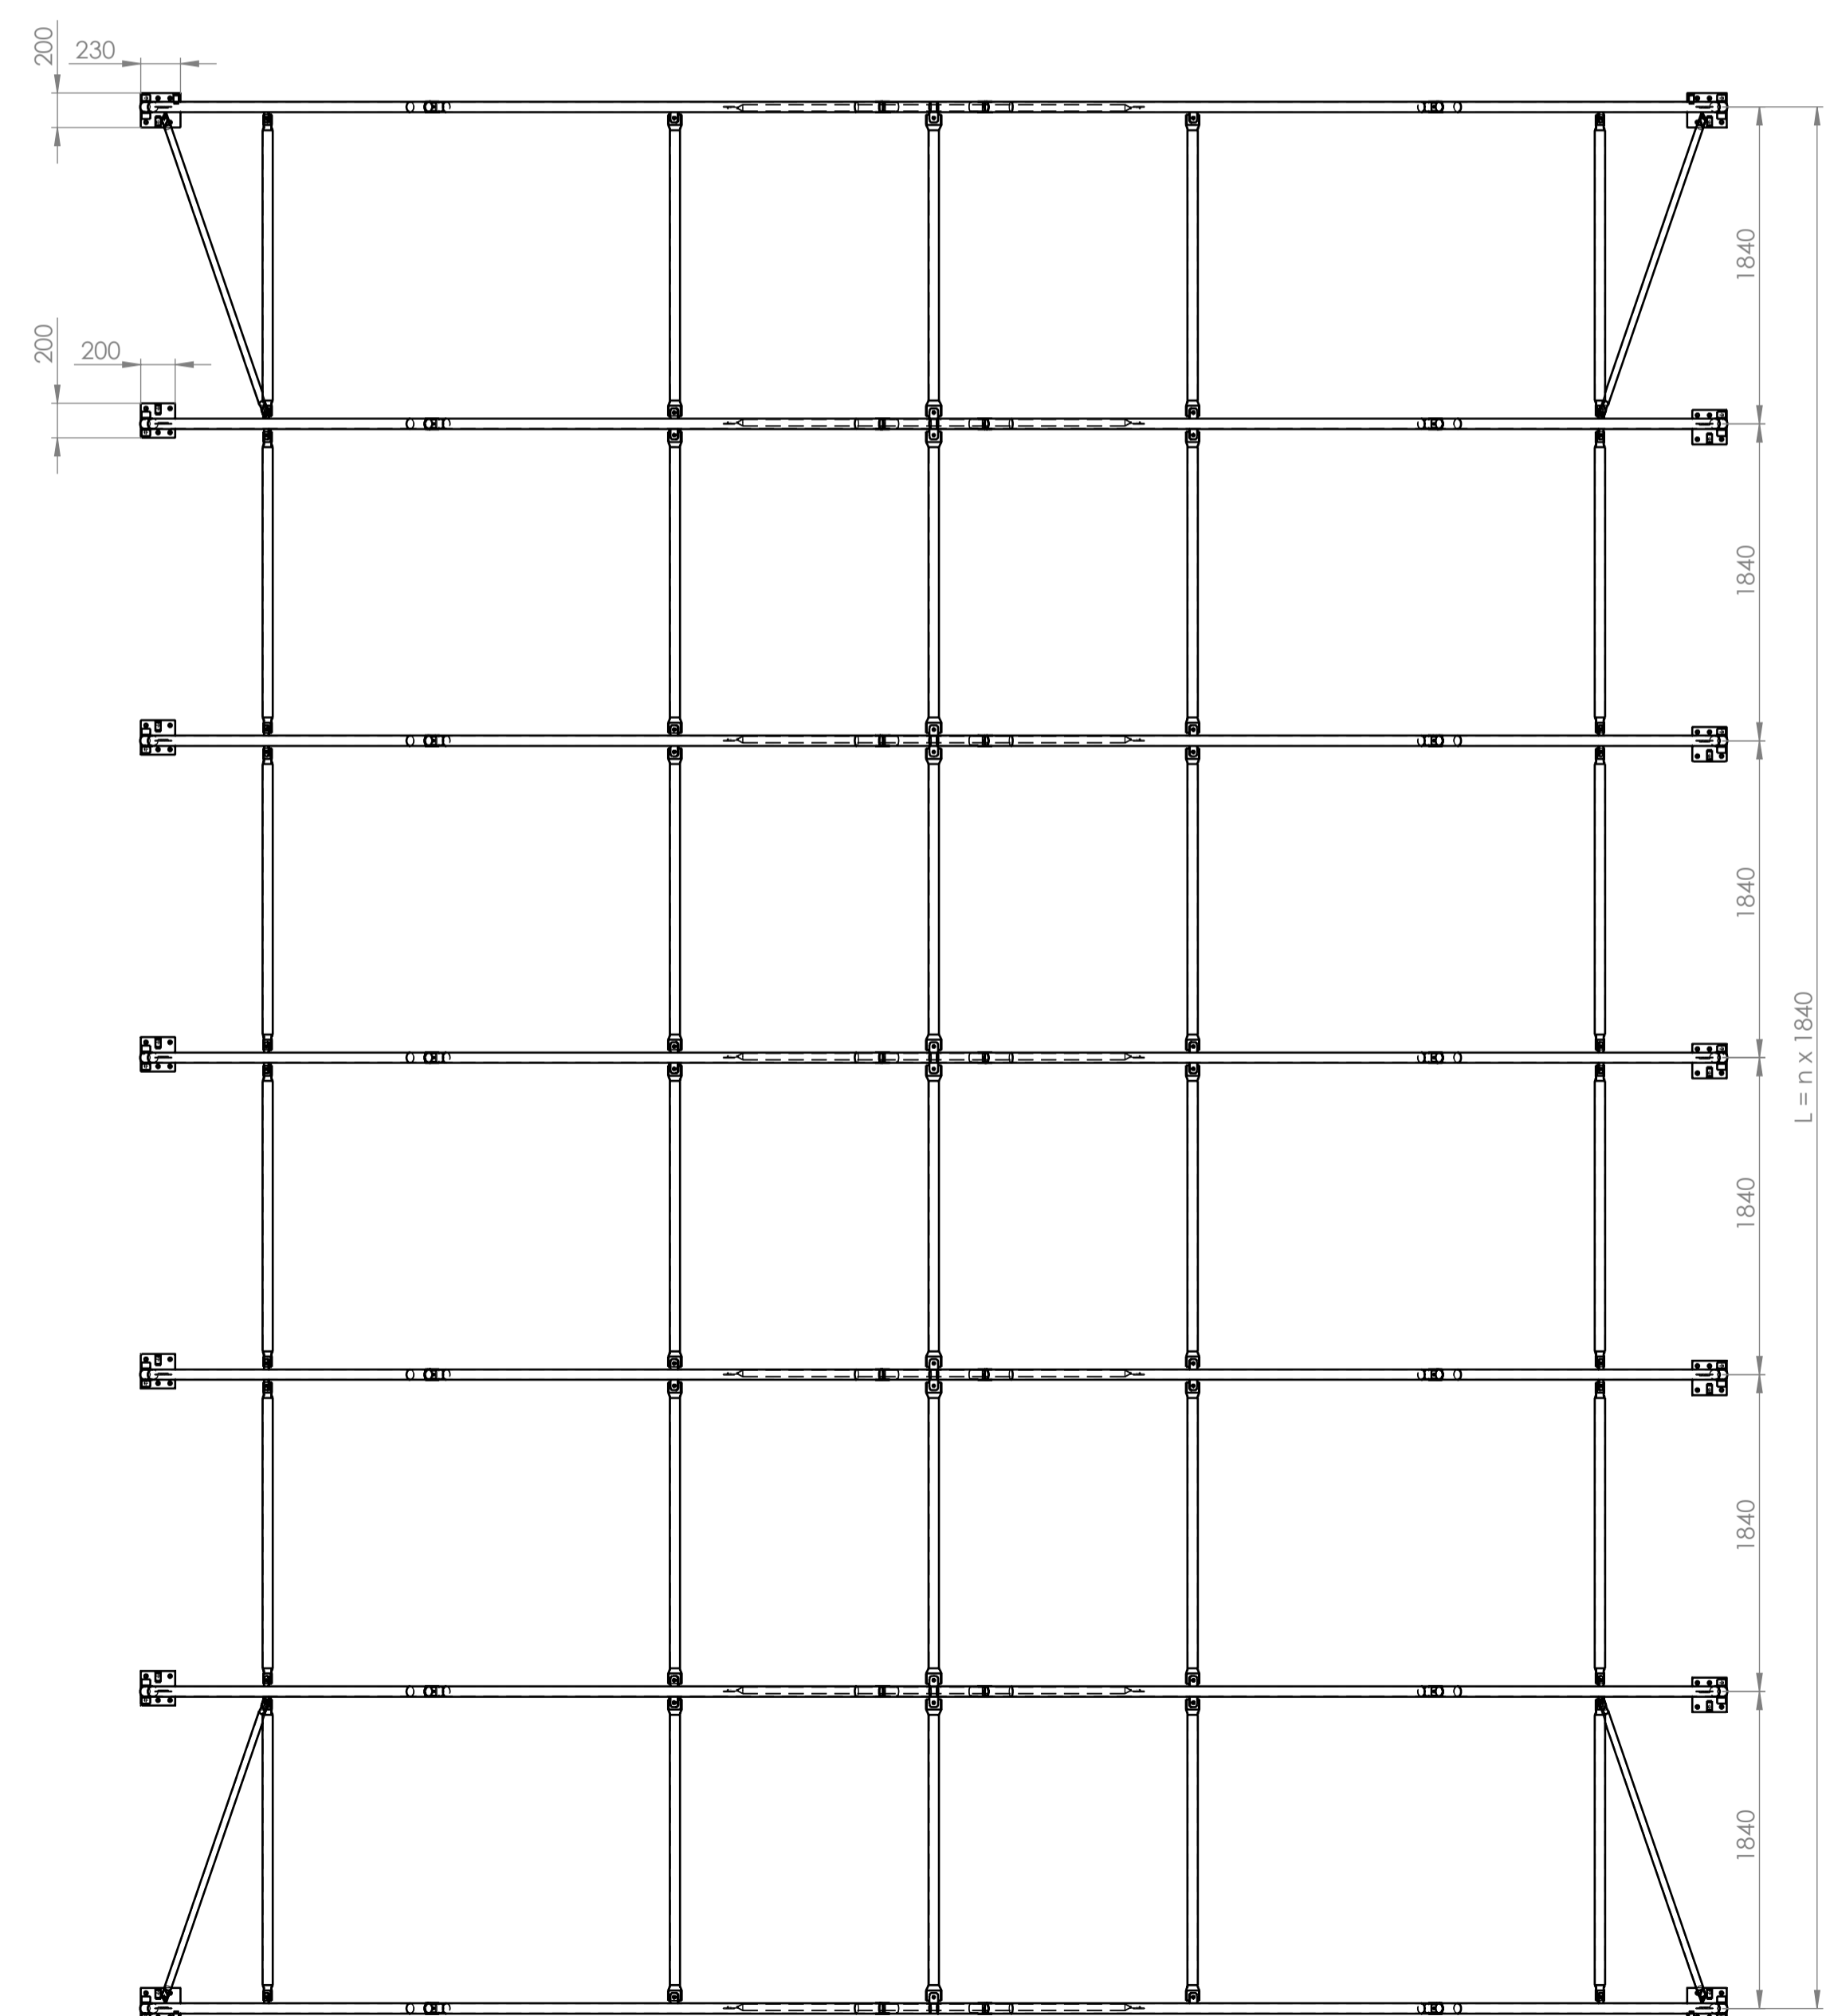

# P30-zestaw

xewa

[www.hale-plandekowe.pl](http://www.hale-plandekowe.pl)