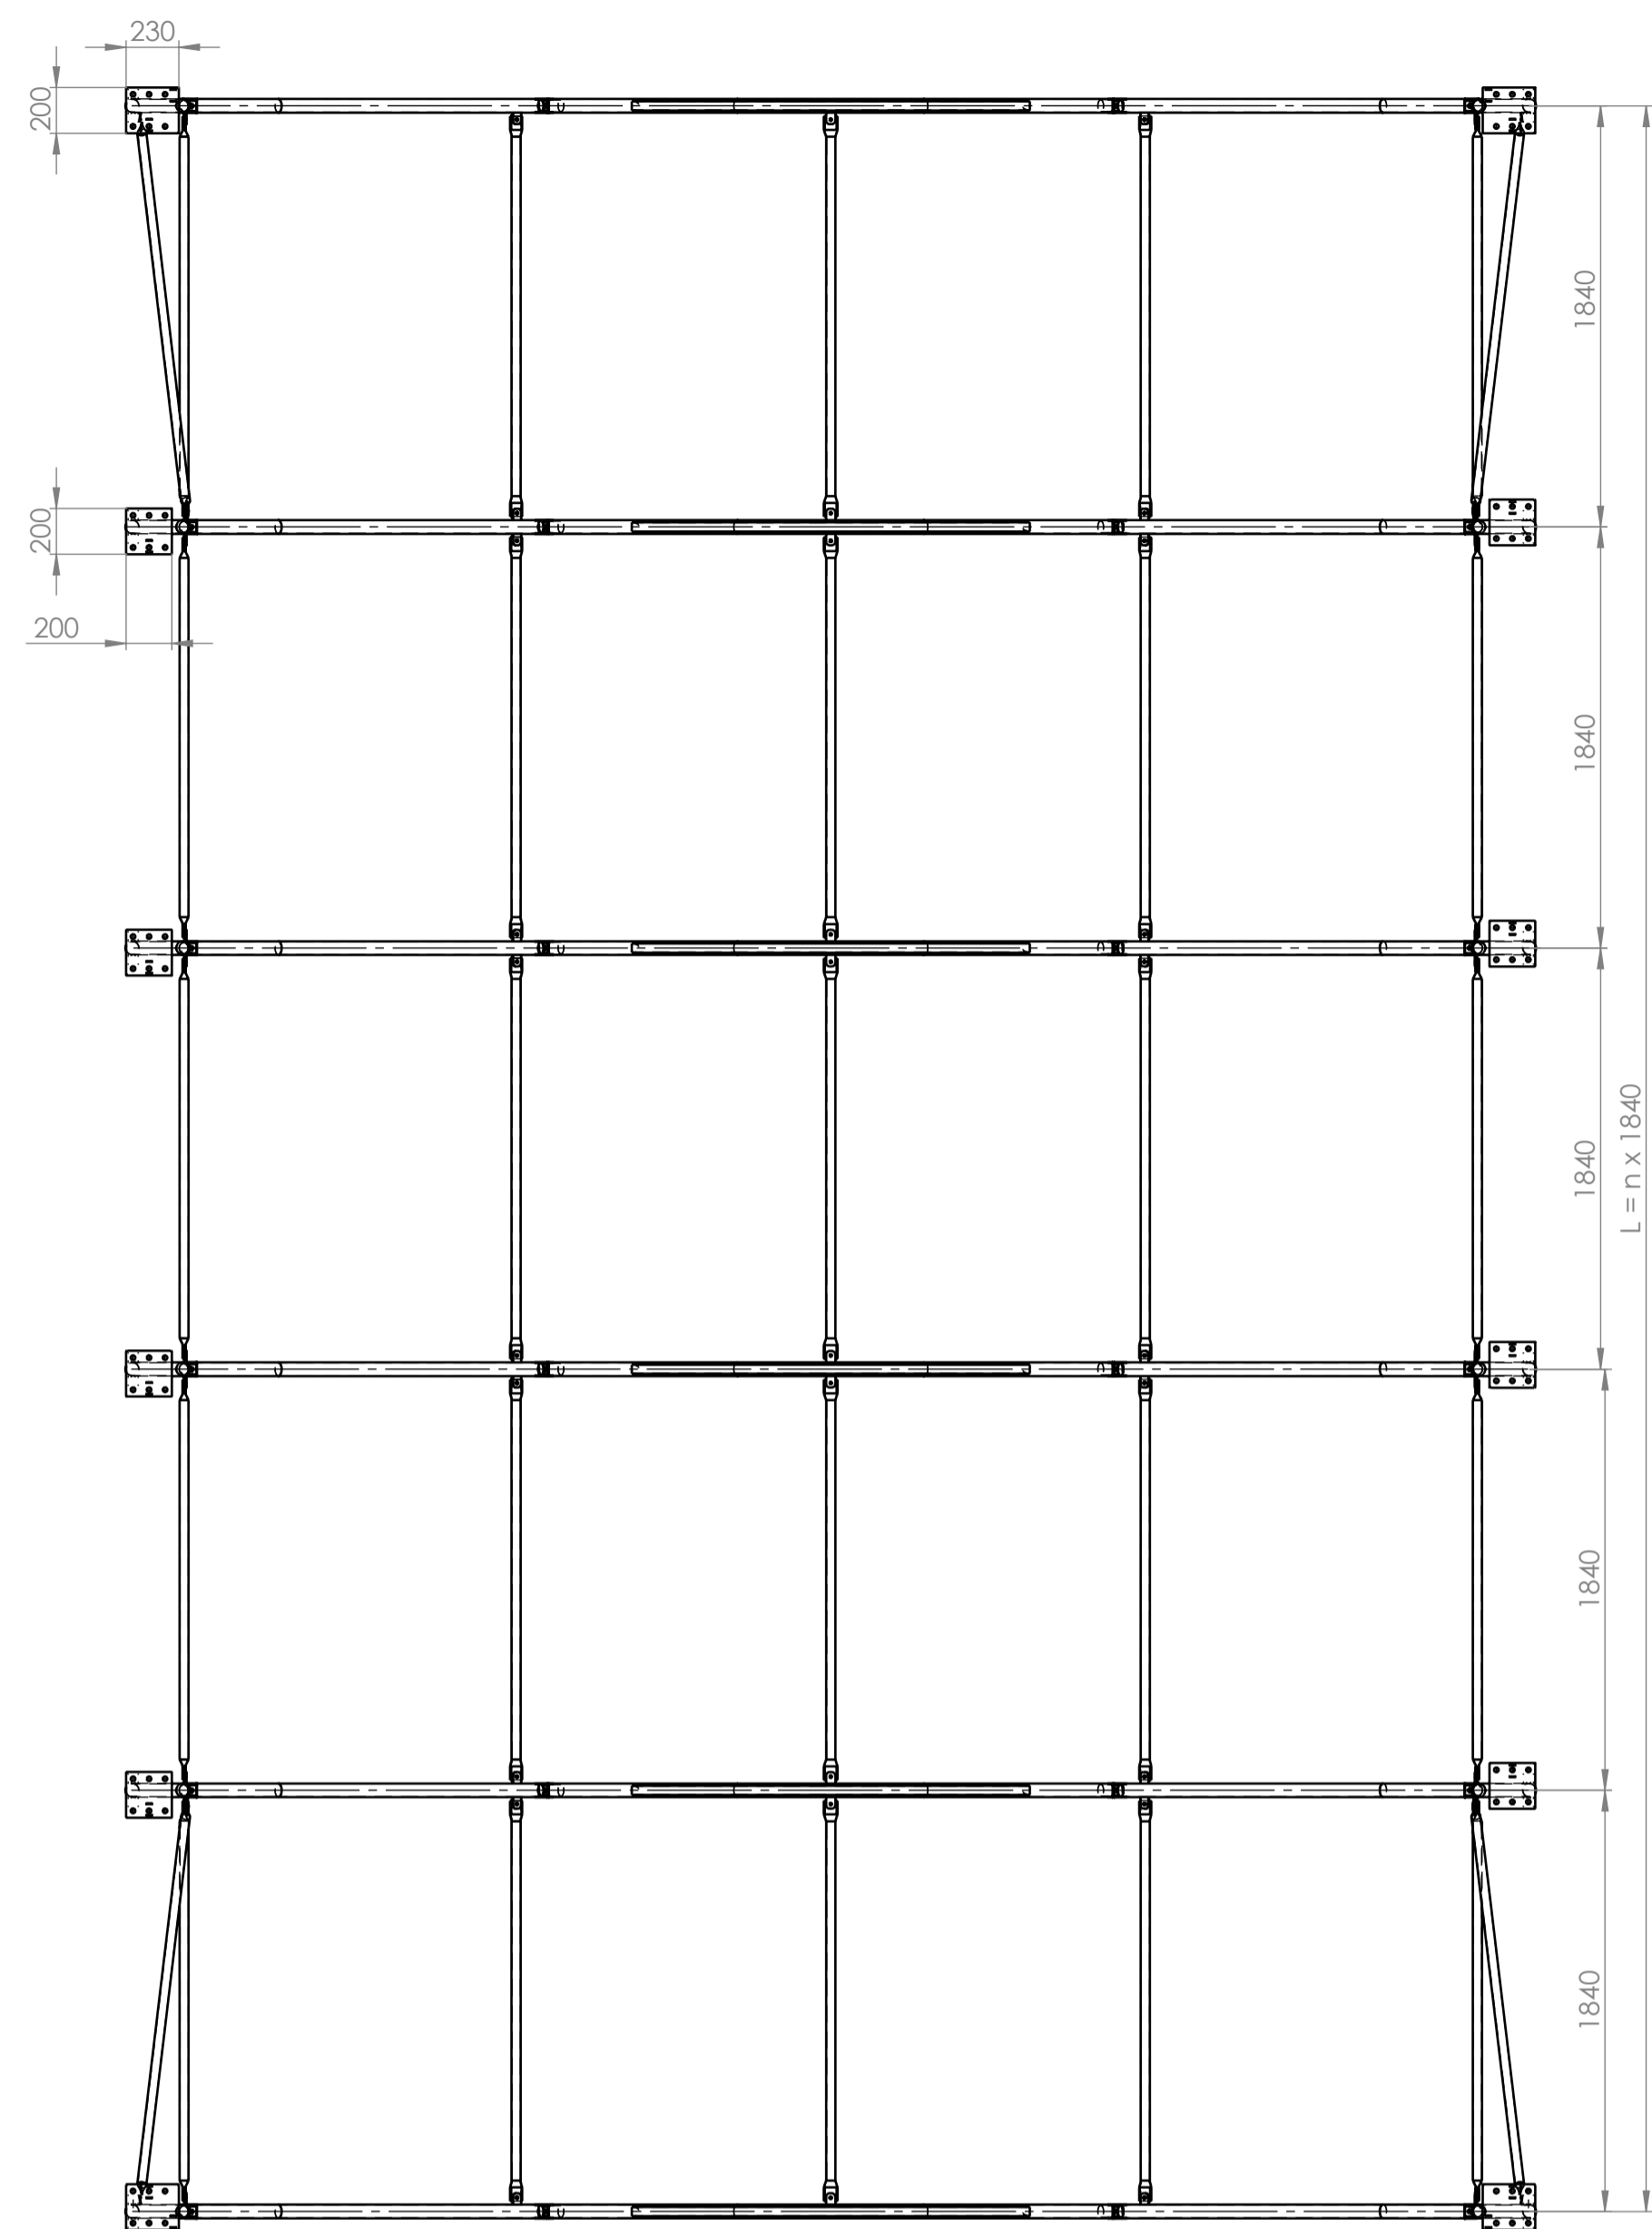

A20-zestaw

xewa

www.hale-plandekowe.pl