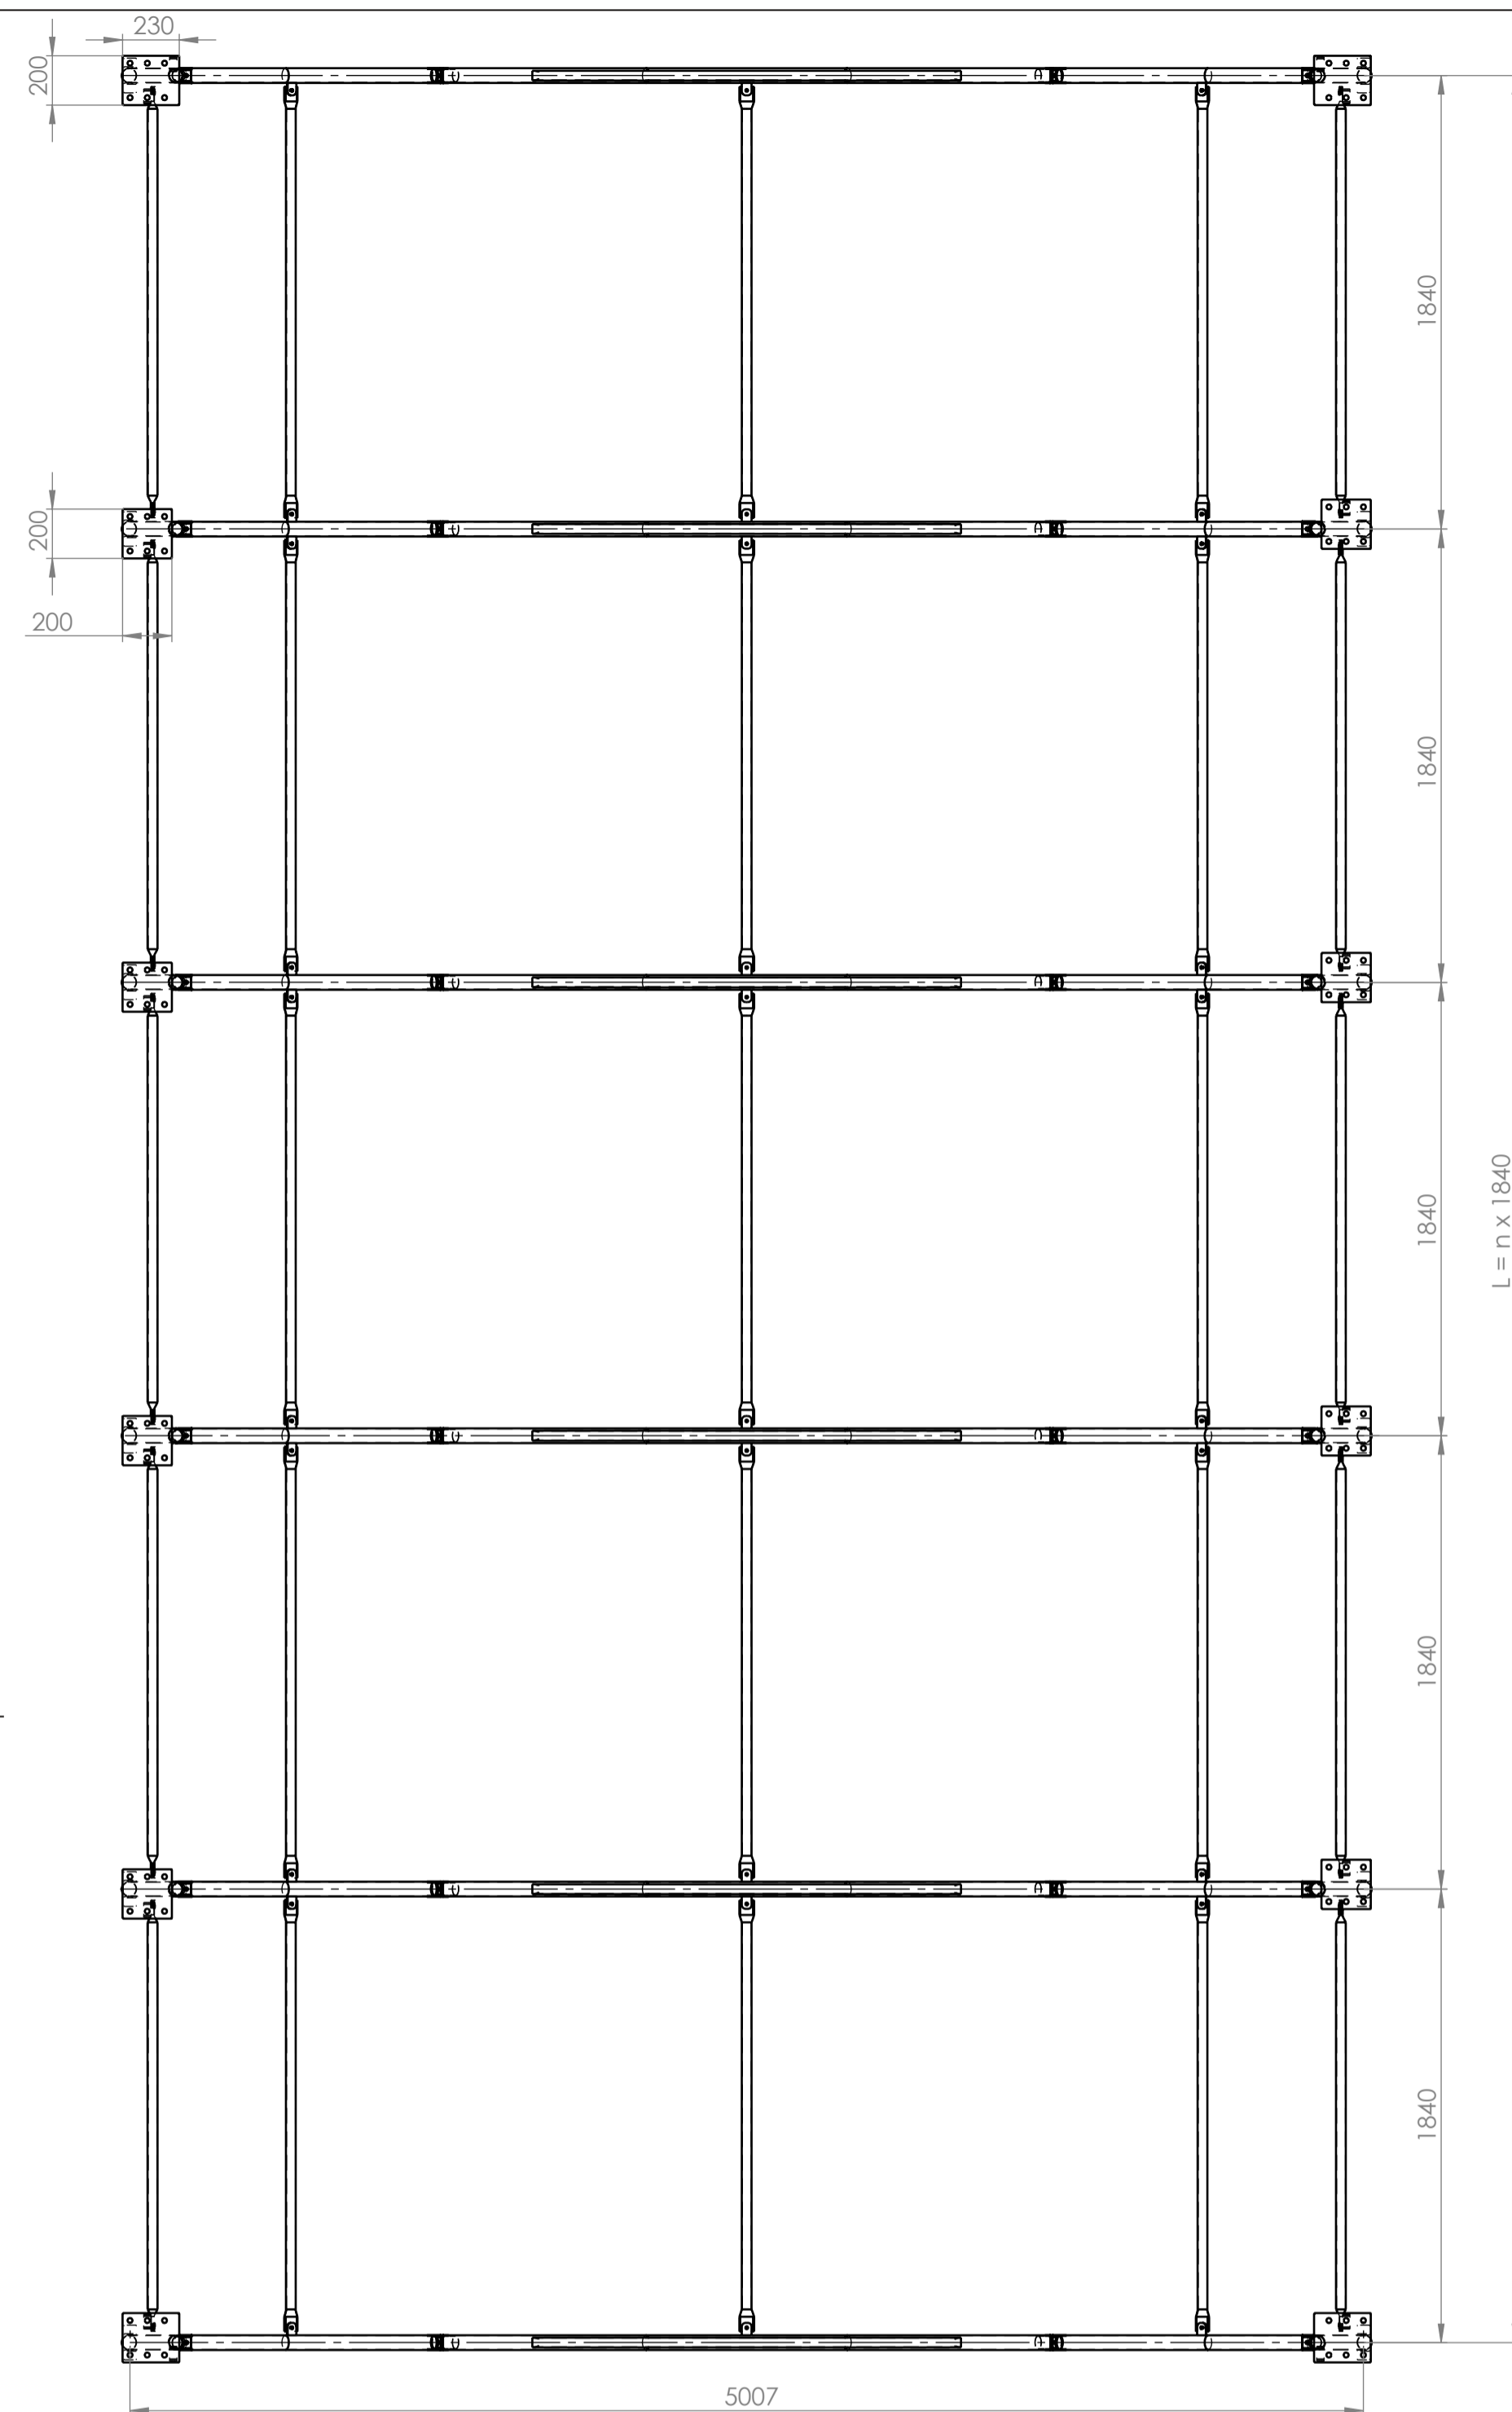

A16-zestaw

xewa

www.hale-plandekowe.pl