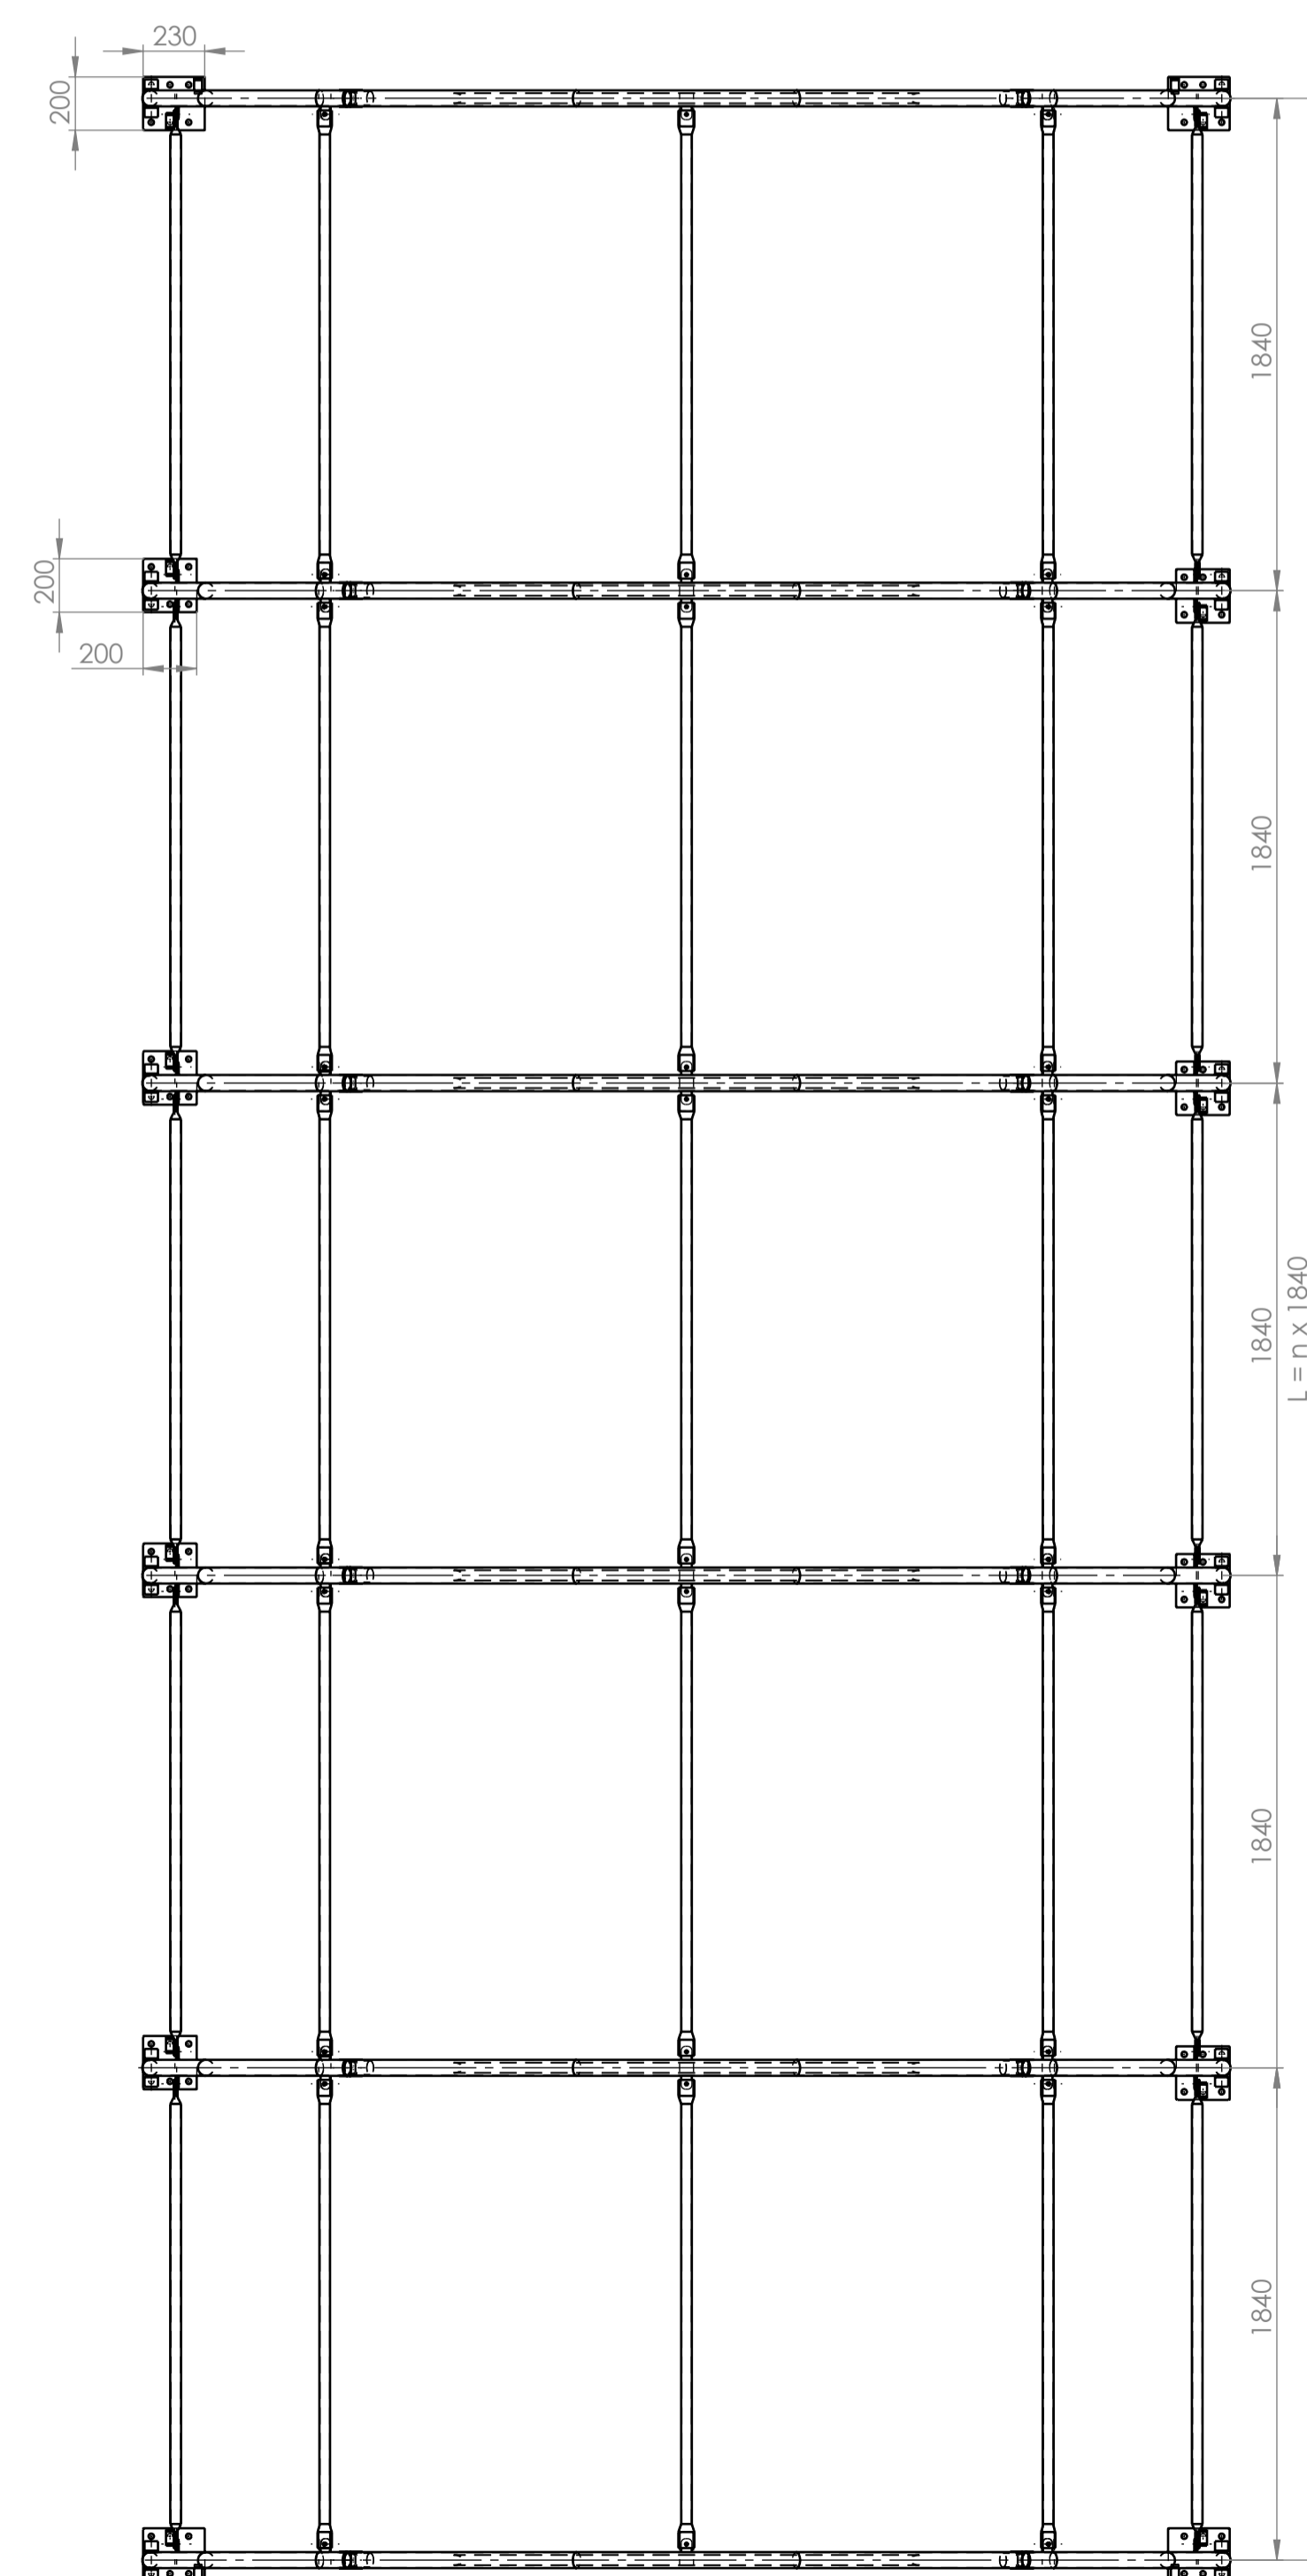

A13-zestaw

xewa

www.hale-plandekowe.pl